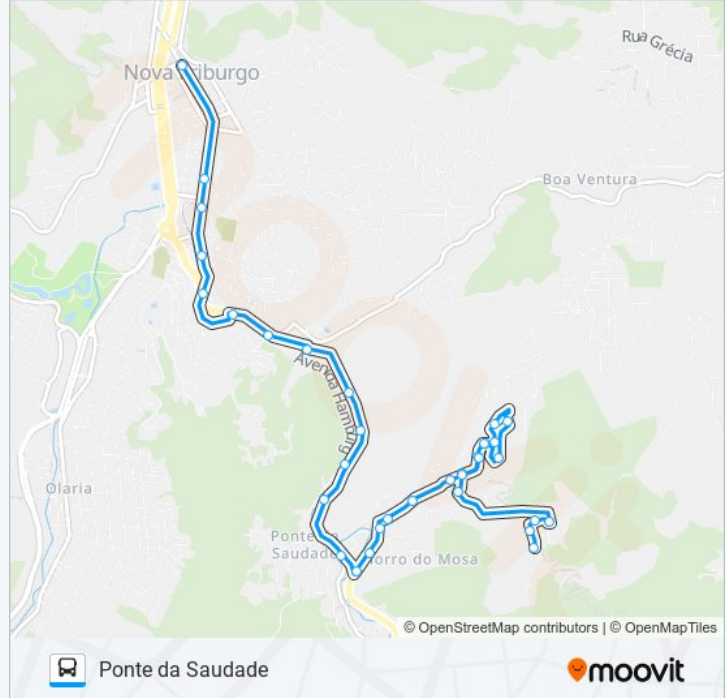

Rua Coronel Zamith, 177

Rodovia Presidente Joao Goulart 857-1097

Avenida Emil Clef, 199

Avenida Hamburgo 456-570

Rodovia Presidente Joao Goulart 1874-2614

Rj-116, 1874

Rodovia Presidente Joao Goulart 1874-2614

### Informações da linha de ônibus 41

**Sentido:** Alto Do Mozer

**Paradas:** 34

**Duração da viagem:** 22 min

**Resumo da linha:**

Alameda Das Pedras Negras, 773

Rua Professor Lara Viléla, 488

Rua Professor Lara Viléla, 684

Rua Monte Alverne, 2

Rua Professor Lara Viléla, 35

Alameda Das Pedras Negras, 773

Alameda Do Lago, 449

Alameda Do Lago, 272

Alameda Do Pomar, 1

Alameda Domingos Vassalo, 700

Alameda Domingos Vassalo, 700

### Sentido: Centro (Estação Livre)

29 pontos

[VER OS HORÁRIOS DA LINHA](#)

Ponto Final - Alto Do Mozer

Rua Pedro Gomes Rocha, 136

Alameda Domingos Vassalo, 700

Alameda Domingos Vassalo, 177

Alameda Domingos Vassalo, 2