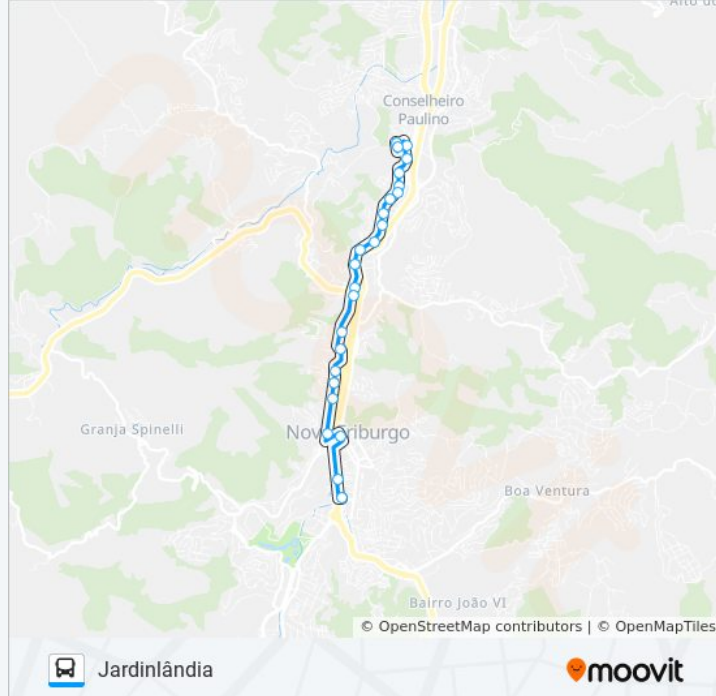

### Sentido: Centro (Duque De Caxias)

23 pontos

[VER OS HORÁRIOS DA LINHA](#)

Rua Érico Veríssimo, 38  
Rua Francisca Primo De Queiroz, 739  
Rua Cecília Meireles, 125  
Avenida Dos Ferroviários, 913  
Avenida Dos Ferroviários, 830  
Rua Benjamin Constant, 789  
Rua Benjamin Constant, 783  
Avenida Dos Ferroviários, 709  
Avenida Dos Ferroviários, 1189  
Avenida Dos Ferroviários, 569  
Avenida Dos Ferroviários, 169  
Avenida Dos Ferroviários, 95  
Avenida Dos Ferroviários, 68  
Rua Pergentino José Saipa, 5  
Rua Benjamin Constant, 89  
Rua Prudente De Moraes 477-573  
Rua Prudente De Moraes 103  
Rua Prudente De Moraes 7  
Rua General Osório, 381  
Hospital Raul Sertã  
Praça Demerval Barbosa Moreira / Catedral

Avenida Dos Ferrovários, 170

Avenida Dos Ferrovários, 220

Avenida Dos Ferrovários, 252

Rua Benjamin Constant, 180

Rua Benjamin Constant, 764

### Informações da linha de ônibus 17

**Sentido:** Jardimlândia

**Paradas:** 24

**Duração da viagem:** 15 min

**Resumo da linha:**

Avenida Dos Ferrovíarios, 792

Avenida Dos Ferrovíarios, 830

Avenida Dos Ferrovíarios, 2196

Rua Francisca Primo De Queiroz, 164

Rua Francisca Primo Queiróz, 208

Rua Érico Veríssimo, 38

Os horários e os mapas do itinerário da linha de ônibus 17 estão disponíveis, no formato PDF offline, no site: [moovitapp.com](https://moovitapp.com). Use o [Moovit App](#) e viaje de transporte público por Rio de Janeiro e Região! Com o Moovit você poderá ver os horários em tempo real dos ônibus, trem e metrô, e receber direções passo a passo durante todo o percurso!