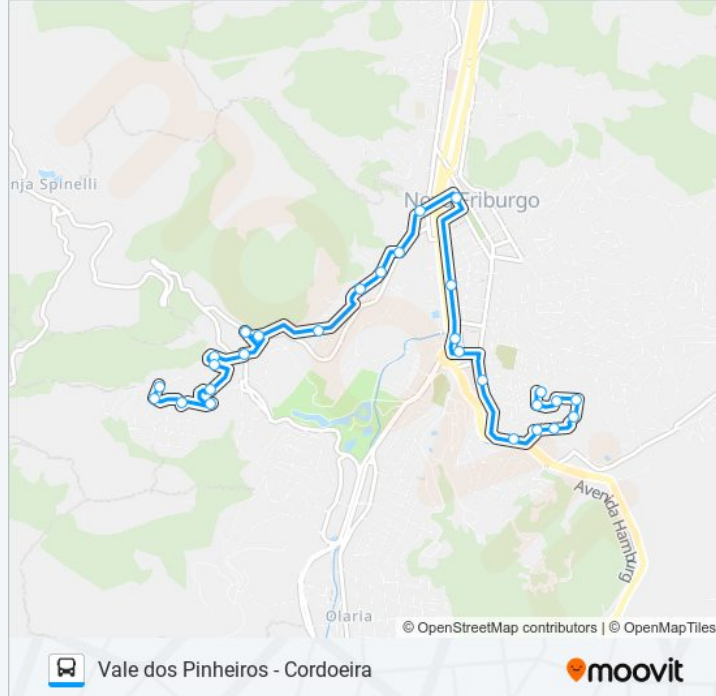

Rua Prefeito Amâncio Mario De Azevedo, 495

Ponto Final - Cordoeira

Sentido: Vale Dos Pinheiros

28 pontos

[VER OS HORÁRIOS DA LINHA](#)

Ponto Final - Cordoeira

Rua Prefeito Amâncio Mario De Azevedo, 29

Rua E, 92

Informações da linha de ônibus 04

Sentido: Vale Dos Pinheiros

Paradas: 28

Duração da viagem: 19 min

Resumo da linha:

Rua Hormindo Silva, 944-1014

Rua Sebastião Antônio Teixeira, 22

Rua Souza Cardoso, 670

Rua Pedro Álvares Cabral, 146

Rua Pasteur, 217

Rua Tomás Édson, 198

Rua Garibalde, 208

Rua Maria José Dutra De Castro, 96

Rua Maria José Dutra De Castro, 96

Rua Maria José Dutra De Castro, 483

Os horários e os mapas do itinerário da linha de ônibus 04 estão disponíveis, no formato PDF offline, no site: moovitapp.com. Use o Moovit App e viaje de transporte público por Rio de Janeiro e Região! Com o Moovit você poderá ver os horários em tempo real dos ônibus, trem e metrô, e receber direções passo a passo durante todo o percurso!

© 2024 Moovit - Todos os direitos reservados