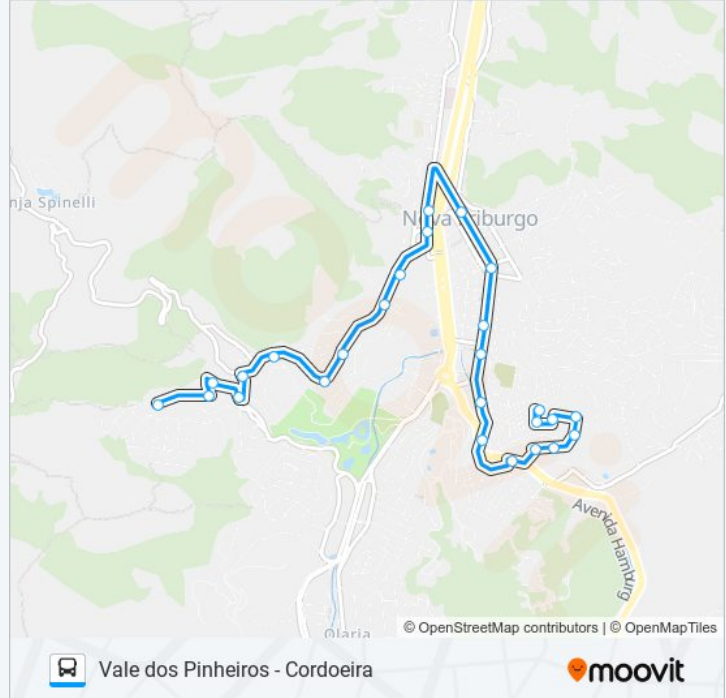

A linha de ônibus 04 | (Vale dos Pinheiros - Cordoeira) tem 2 itinerários.

(1) Cordoeira: 05:50 - 22:00(2) Vale Dos Pinheiros: 06:20 - 22:30

Use o aplicativo do Moovit para encontrar a estação de ônibus da linha 04 mais perto de você e descubra quando chegará a próxima linha de ônibus 04.

Sentido: Cordoeira

26 pontos

[VER OS HORÁRIOS DA LINHA](#)

Rua Maria José Dutra De Castro, 483
Rua Maria José Dutra De Castro, 64
Rua Pasteur, 217
Rua Pasteur, 103
Alameda Princesa Izabel, 852
Rua Souza Cardoso, 569
Rua Souza Cardoso, 403
Rua Souza Cardoso, 349a
Rua Salusse, 169
Rua Souza Cardoso, 298-370
Praça Do Suspiro
Rua General Osório, 36-42
Estação Livre - Lado Norte
Praça Demerval Barbosa Moreira / Catedral
Lojas Americanas
Prefeitura
Rua Moisés Amélio 39-61
Rua Coronel Zamith | Escadão Do Viaduto
Rua Coronel Zamith, 177
Rua Pedro Ranucci, 4
Rua Pedro Ranucci, 54

Informações da linha de ônibus 04

Sentido: Cordoeira

Paradas: 26

Duração da viagem: 18 min

Resumo da linha:

Rua Fernando Enês, 514

Rua E, 263

Rua E, 92

Rua Prefeito Amâncio Mario De Azevedo, 495

Ponto Final - Cordoeira

Sentido: Vale Dos Pinheiros

28 pontos

[VER OS HORÁRIOS DA LINHA](#)

Ponto Final - Cordoeira

Rua Prefeito Amâncio Mario De Azevedo, 29

Rua E, 92