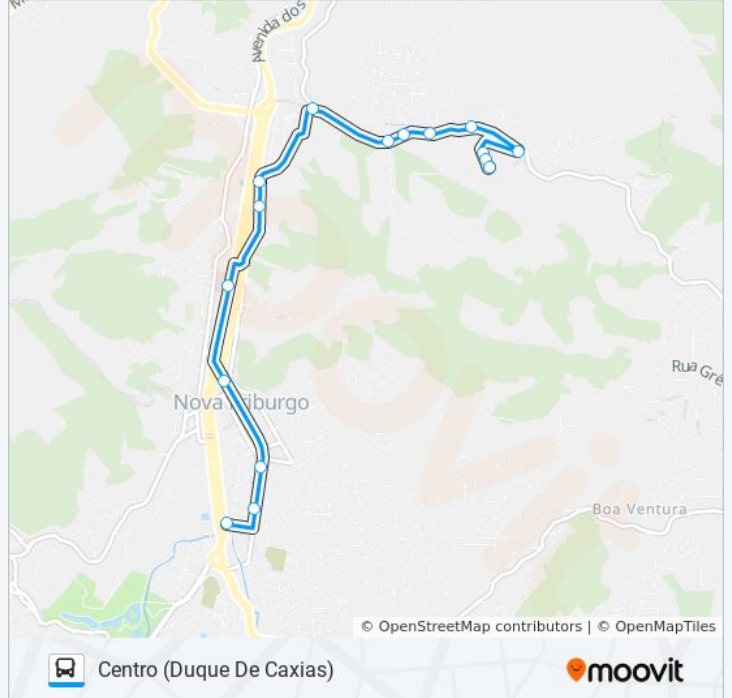

Sentido: Centro (Duque De Caxias)

16 pontos

[VER OS HORÁRIOS DA LINHA](#)

Ponto Final - Paraíso / Orfanato

Rua Frutuoso Da Silva, 48

Rua Frutuoso Da Silva, 48

Rua Andrelina Viana Da Silva, 235b

Rua Friburgo Amparo, 2

Rua Izelino Maduro, 315

Rua Izelino Maduro, 493

Rua Izelino Maduro, 555

Rj-150, 2

Avenida Nossa Senhora Do Amparo, 175

Rj-150, 137

Hospital Raul Sertã

Sete De Setembro

Informações da linha de ônibus 31-A**Sentido:** Centro (Duque De Caxias)**Paradas:** 16**Duração da viagem:** 14 min**Resumo da linha:**

Sentido: Paraíso / Orfanato

19 pontos

[VER OS HORÁRIOS DA LINHA](#)

Rua Izelino Maduro, 296 | Colégio Julio Salusse

Rj-150, 580

Rua Izelino Maduro

Rua Izelino Maduro

Rua Friburgo Amparo, 2

Rj-150, 3322

Rj-150, 19

Rua Frutuoso Da Silva, 110