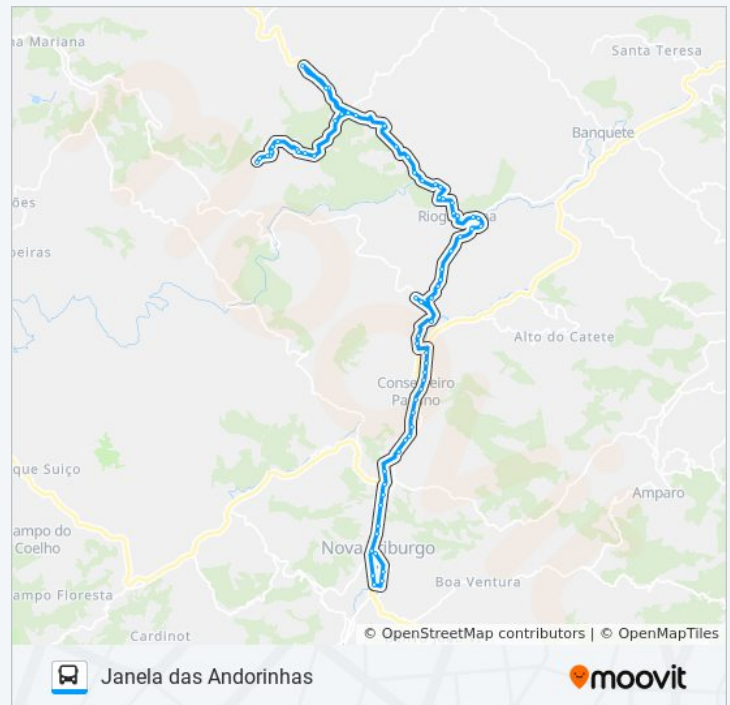

### Informações da linha de ônibus 20-B

**Sentido:** Janela Das Andorinhas

**Paradas:** 69

**Duração da viagem:** 60 min

**Resumo da linha:**

Rj-148, 2680

Rj-148, 2638

Rj-148, 2638