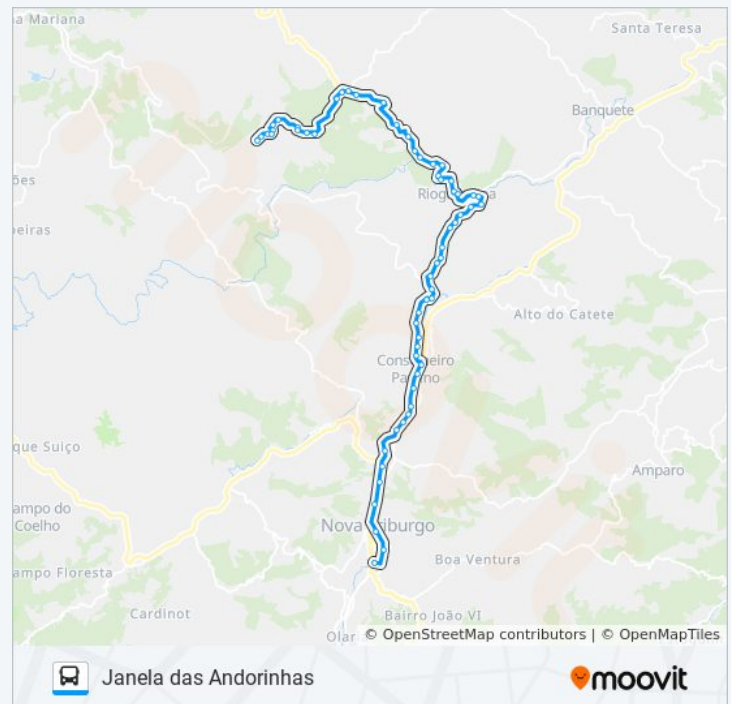

### Informações da linha de ônibus 20-B

**Sentido:** Centro (Partida Da Janela Das Andorinhas)

**Paradas:** 60

**Duração da viagem:** 62 min

**Resumo da linha:**

Rj-148, 2883

Rj-148, 2884

Rua Aureliano Barbosa Farias, 50