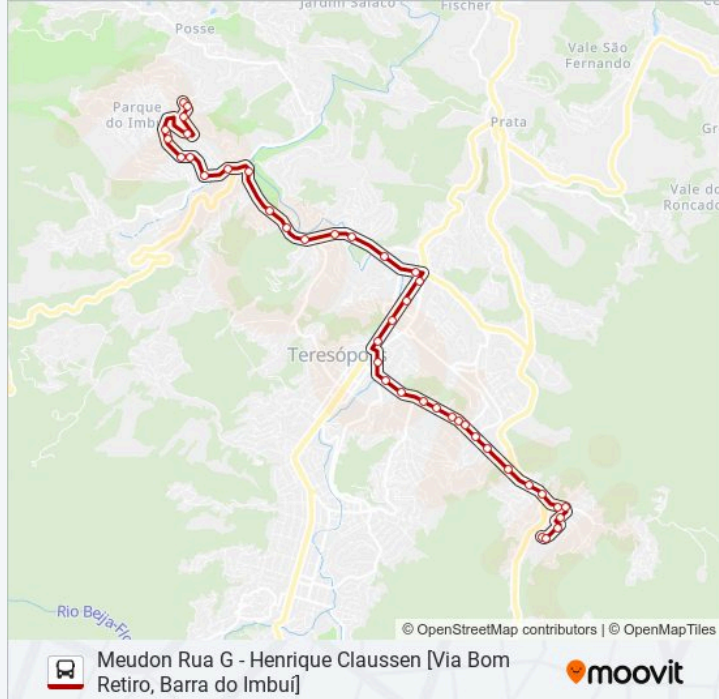

Presidente Roosevelt | Barra Limpa

Presidente Roosevelt | Celeiro Da Barra

Presidente Roosevelt | Colégio Campos Salles

Presidente Roosevelt | Entrada Vila Mariana

Cruz E Souza | Veraneio São Judas Tadeu

Adelmar Taváres | Condomínio Roseiral

Rua Henrique Claussen 498

Henrique Claussen, 701

Henrique Claussen | Pousada Urikana

poderá ver os horários em tempo real dos ônibus, trem e metrô, e receber direções passo a passo durante todo o percurso!