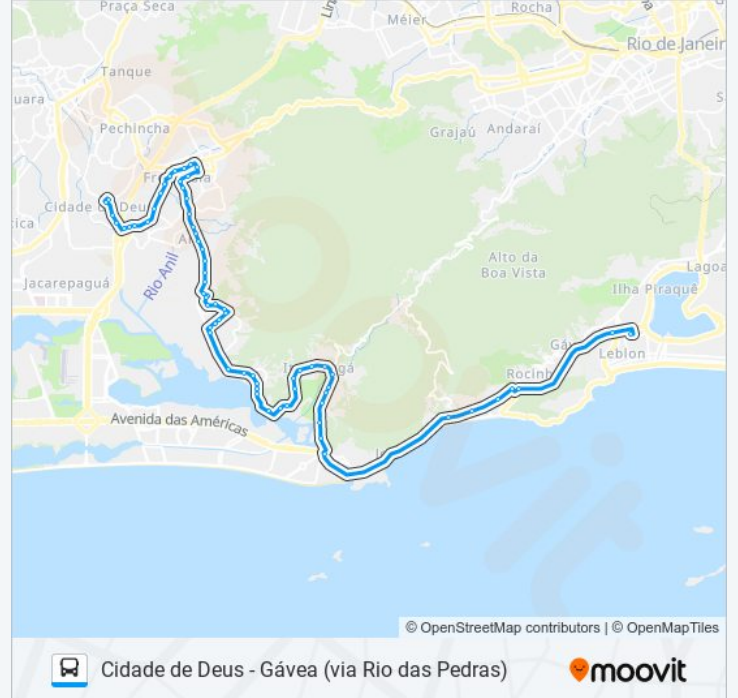

2º Ponto Pinheiro

3º Ponto Pinheiro

Est. De Jacarepaguá | Descida Do Pinheiro

Bosque Dos Esquilos

Estr. De Jacarepaguá | Jardim Clarice

Estr. De Jacarepaguá | Academia Água Viva

Estr. De Jacarepaguá | Mirante Da Barra / Em Octávio Frias De Oliveira

Estr. De Jacarepaguá | Ambev / Parkjacarepaguá

Estr. De Jacarepaguá | Largo Do Anil

Estr. De Jacarepaguá | Praça Geysa Boscoli (Praça Do Anil)

Estr. De Jacarepaguá | Colégio Alfa Cem | Legacy School

Estr. De Jacarepaguá | Intellectus Freguesia

Estr. De Jacarepaguá | Mundial Freguesia

Unicenter

Droga Raia

Revolution Pub

Estrada Dos Três Rios, 529

Três Rios / Rua Xingu

Passarela De Jacarepaguá

Estrada Do Gabinal | Ladeira Da Freguesia |
Mcdonald's

Rua Edgard Werneck, 1663

Rua Edgard Werneck, 1621-1623

Praça Da Cidade De Deus

Ponto Final - Cidade De Deus

Sentido: Cidade de Deus (Feira Livre)

68 pontos

[VER OS HORÁRIOS DA LINHA](#)

Ponto Final - Leblon