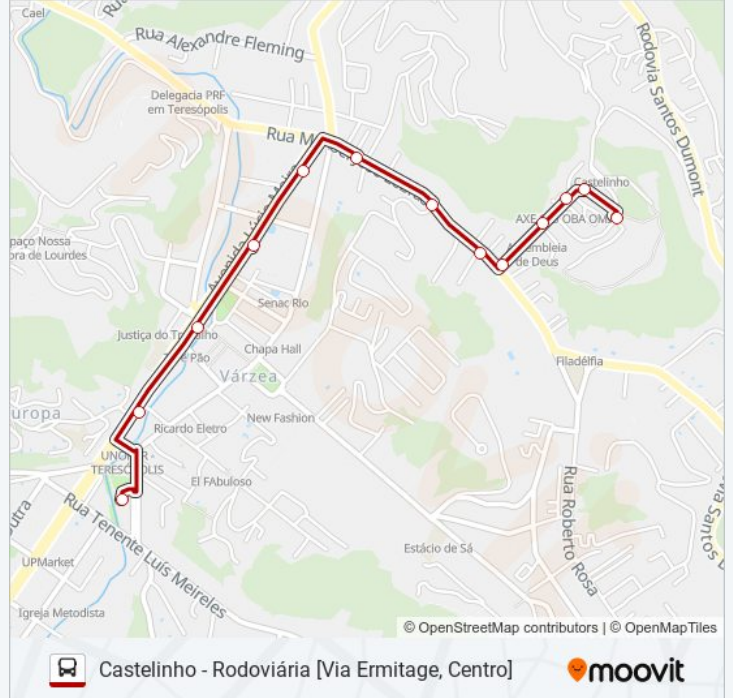

Use o aplicativo do Moovit para encontrar a estação de ônibus da linha 44B mais perto de você e descubra quando chegará a próxima linha de ônibus 44B.

Sentido: Castelinho [Via Várzea]

13 pontos

[VER OS HORÁRIOS DA LINHA](#)

Reta Da Várzea | Antiga Casa De Saúde (Sentido Vale Paraíso)

Manoel José Lebrão | Renault

Subida Da Beneficência Portuguesa

Manoel José Lebrão | Horti-Fruit Ermitage

Rua Maria José Ferreira Duarte 2000

Rua Maria José Ferreira Duarte 23

Rua Maria José Ferreira Duarte 30

Rua Maria José Ferreira Duarte 48

Ponto Final - Castelinho

Horários da linha de ônibus 44B

Tabela de horários sentido Castelinho [Via Várzea]

domingo	Fora de Operação
segunda-feira	10:40
terça-feira	10:40
quarta-feira	10:40
quinta-feira	10:40
sexta-feira	10:40
sábado	Fora de Operação

Informações da linha de ônibus 44B**Sentido:** Castelinho [Via Várzea]**Paradas:** 13**Duração da viagem:** 7 min**Resumo da linha:**

Sentido: Rodoviária

14 pontos

[VER OS HORÁRIOS DA LINHA](#)

- Ponto Final - Castelinho
- Rua Maria José Ferreira Duarte 48
- Rua Maria José Ferreira Duarte 30
- Padaria Do Castelo
- Rua Maria José Ferreira Duarte 2000
- Manoel José Lebrão | Horti-Fruit Ermitage (Sentido Centro)
- Subida Da Beneficência Portuguesa (Sentido Centro)
- Manoel José Lebrão | Renault (Sentido Centro)
- Reta Da Várzea | Dom Atacadista (Sentido Alto)
- Reta Da Várzea | Extra Teresópolis (Sentido Alto)
- Reta Da Várzea | Estadual - C.E. Edmundo Bittencourt (Sentido Alto)
- Reta Da Várzea | Edifício Apa (Sentido Rodoviária)
- Tenente Luiz Meirelles | Ginásio Pedrão 1
- Rodoviária De Teresópolis - Linhas Urbanas