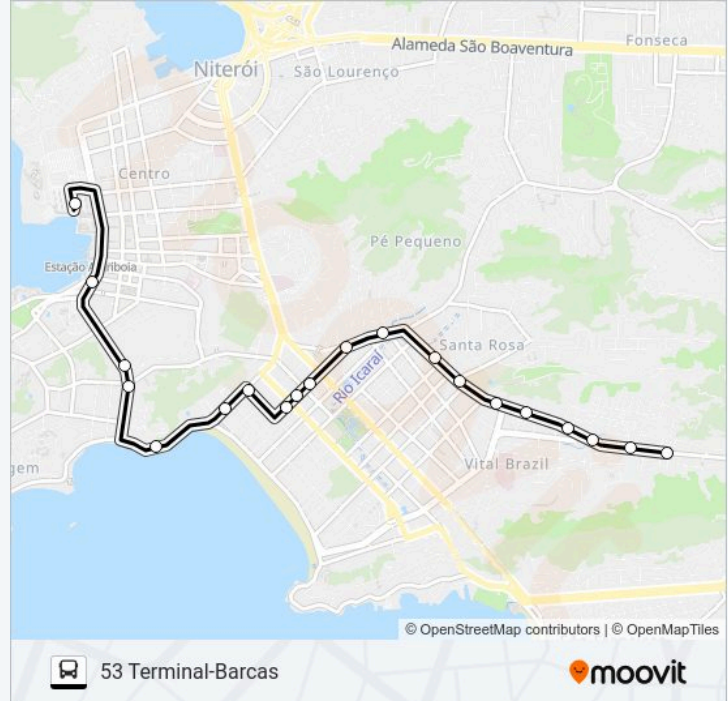

**Sentido: 53 Santa Rosa**

22 pontos

[VER OS HORÁRIOS DA LINHA](#)

Rua Doze Centro Niterói - Rio De Janeiro 24030  
Brasil

Centro Niterói - Rj 24030-250 Brasil

Rua Visconde Do Rio Branco 773 São Domingos  
Niterói - Rio De Janeiro 24180 Brasil

### Informações da linha de ônibus 53

**Sentido:** 53 Terminal-Barcas

**Paradas:** 20

**Duração da viagem:** 30 min

**Resumo da linha:**

Rua General Pereira Da Silva 137 Icaraí Niterói - Rj  
24220-301 Brasil

Rua Doutor Tavares Macedo 6 Icaraí Niterói - Rj  
24220-301 Brasil

Rua Miguel De Frias 59 Icaraí Niterói - Rj 24220-  
301 Brasil

Rua Praia Icarai Icaraí Niterói - Rj 24110-206  
Brasil

R. Dr. Paulo Alves 144 - Ingá Niterói - Rj 24210-  
445 Brasil

Rua São Sebastião 26 Morro Do Estado Niterói -  
Rj Brasil

Rua Visconde Do Rio Branco 511 Centro Niterói -  
Rio De Janeiro 24010 Brasil

Rua Doze Centro Niterói - Rio De Janeiro 24030  
Brasil

Os horários e os mapas do itinerário da linha de ônibus 53 estão disponíveis, no formato PDF offline, no site: [moovitapp.com](https://moovitapp.com). Use o Moovit App e viaje de transporte público por Rio de Janeiro e Região! Com o Moovit você poderá ver os horários em tempo real dos ônibus, trem e metrô, e receber direções passo a passo durante todo o percurso!