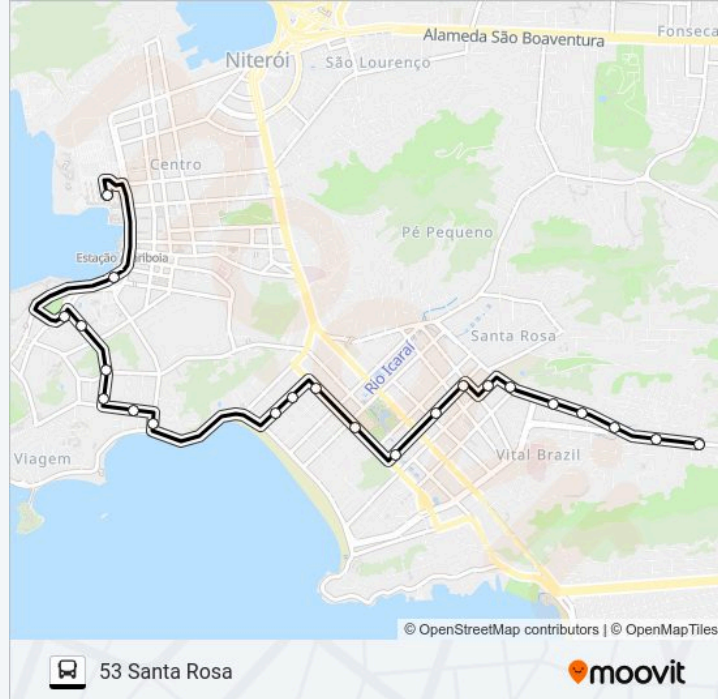

**Sentido: 53 Santa Rosa**

22 pontos

[VER OS HORÁRIOS DA LINHA](#)

Rua Doze Centro Niterói - Rio De Janeiro 24030  
Brasil

Centro Niterói - Rj 24030-250 Brasil

Rua Visconde Do Rio Branco 773 São Domingos  
Niterói - Rio De Janeiro 24180 Brasil

**Informações da linha de ônibus 53****Sentido:** 53 Santa Rosa**Paradas:** 22**Duração da viagem:** 35 min**Resumo da linha:**

Rua Cinco De Julho 432 Icaraí Niterói - Rj 24220-110 Brasil

Rua Mariz E Barros 507 Santa Rosa Niterói - Rj 24220-121 Brasil

Rua Santa Rosa 244 Santa Rosa Niterói - Rj 24240-225 Brasil

Rua Doutor Mário Viana 360 Santa Rosa Niterói - Rj 24241-000 Brasil

Rua Doutor Mário Viana 441 Santa Rosa Niterói - Rj 24241-000 Brasil

Santa Rosa Niterói - Rj 24241-000 Brasil

### Sentido: 53 Terminal-Barcas

20 pontos

[VER OS HORÁRIOS DA LINHA](#)

Rua Doutor Mário Viana 762 Santa Rosa Niterói - Rio De Janeiro 24365 Brasil

Rua Doutor Mário Viana 669 Santa Rosa Niterói - Rj 24241-000 Brasil