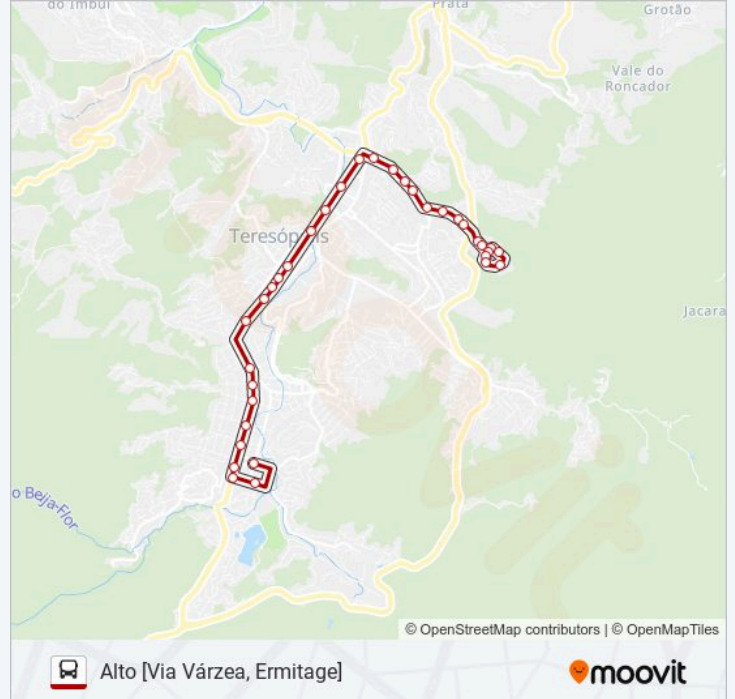

Reta Da Várzea | Green Fruit Da Reta

Reta Da Várzea | Fachina's Da Reta

Reta Da Várzea | Subida Da Beira Linha

Hospital São José

Alberto Tôrres | Entrada De Fátima

Alberto Tôrres | Subida Da Unifeso

Praça Do Ginda Bloch - Praça Nilo Peçanha

Oliveira Botelho | Higino Palace Hotel

Oliveira Botelho | Igreja De Santo Antônio

Oliveira Botelho | Feirinha Do Alto / Fonte Judith

Rua Flávio Bortoluzi De Souza 98

Flávio Bortoluzi De Souza | Entrada Do Comary

Terminal Rodoviário Do Alto

### Sentido: Fonte Santa [Via Alto, Ermitage]

35 pontos

[VER OS HORÁRIOS DA LINHA](#)

Ponto Final - Mirante Do Soberbo

Avenida Rotariana | Casa Do Miguel (Sentido Centro)

Avenida Rotariana | Parnaso - Sede Teresópolis (Sentido Centro)