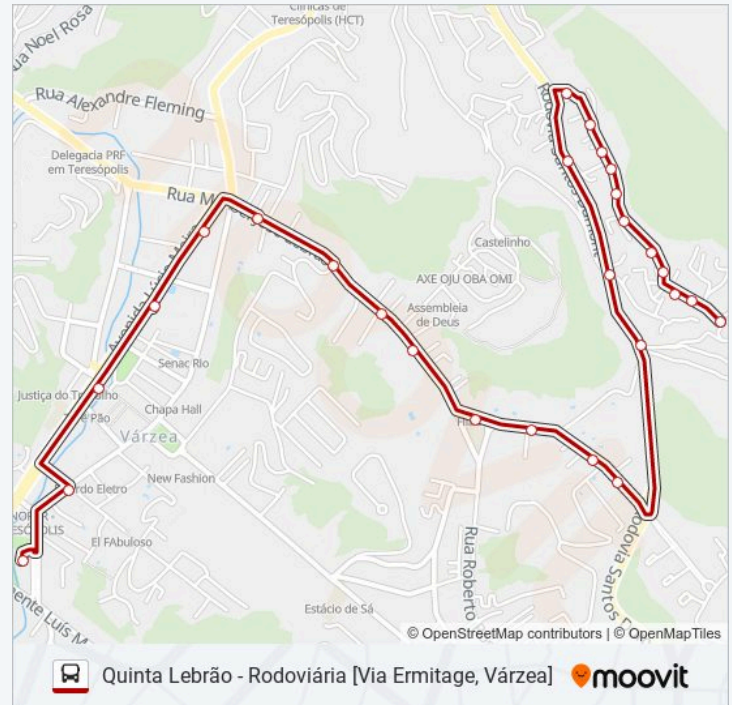

Manoel José Lebrão | Renault

Horários da linha de ônibus 60A

Tabela de horários sentido Quinta Lebrão [Via Ermitage, CIEP F. Santa]

domingo	09:30 - 17:00
segunda-feira	Fora de Operação
terça-feira	Fora de Operação
quarta-feira	Fora de Operação
quinta-feira	Fora de Operação
sexta-feira	Fora de Operação
sábado	Fora de Operação

Rua Tancredo Neves | Igreja Pentecostal

Rua Tancredo Neves 112

Rua Tancredo Neves | Assembléia De Deus Quinta Lebrão

Ponto Final - Quinta Lebrão

Paradas: 27

Duração da viagem: 18 min

Resumo da linha:

Os horários e os mapas do itinerário da linha de ônibus 60A estão disponíveis, no formato PDF offline, no site: moovitapp.com. Use o Moovit App e viaje de transporte público por Rio de Janeiro e Região! Com o Moovit você poderá ver os horários em tempo real dos ônibus, trem e metrô, e receber direções passo a passo durante todo o percurso!

© 2024 Moovit - Todos os direitos reservados