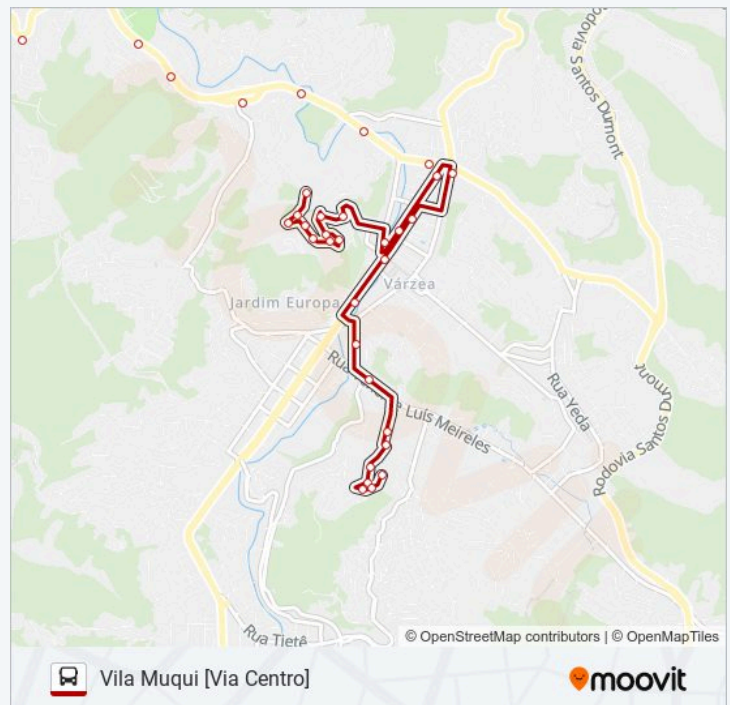

Ponto José Cipriano 282

Ponto Final - Vila Muqui

**Sentido:** Vila Muqui [Via Centro]

**Paradas:** 31

**Duração da viagem:** 15 min

**Resumo da linha:**

Os horários e os mapas do itinerário da linha de ônibus 08D estão disponíveis, no formato PDF offline, no site: [moovitapp.com](https://moovitapp.com). Use o Moovit App e viaje de transporte público por Rio de Janeiro e Região! Com o Moovit você poderá ver os horários em tempo real dos ônibus, trem e metrô, e receber direções passo a passo durante todo o percurso!

© 2024 Moovit - Todos os direitos reservados