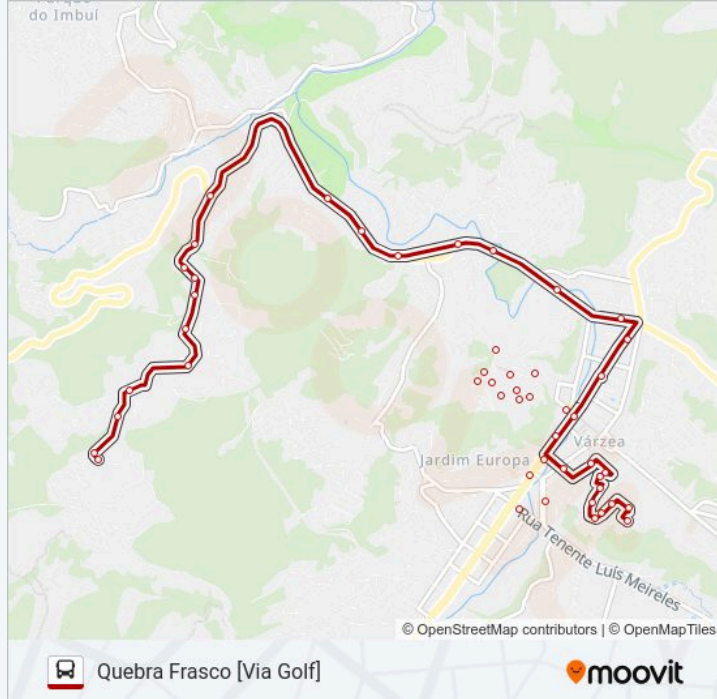

Presidente Roosevelt | Entrada Vila Mariana

Entrada Do Quebra Frascos

Estrada Francisco Smolka, 382

Ponto Turístico - Orquidário Aranda

Estrada Francisco Smolka | Orquidário Aranda

Estrada Francisco Smolka

Estrada Francisco Smolka, | Hotel Pinheiros

Sítio São José

Sítio Assunção

Estrada Do Rancho Santo Antônio, 193

Estrada Do Rancho Santo Antônio, 460

Ponto Final Do Quebra Frascos

### Sentido: Vila Muqui [Via Centro]

31 pontos

[VER OS HORÁRIOS DA LINHA](#)

Ponto Final Do Quebra Frascos

Estrada Do Rancho Santo Antônio, 460

Estrada Rancho Santo Antônio 335

Estrada Francisco Smolka | Sítio Assunção