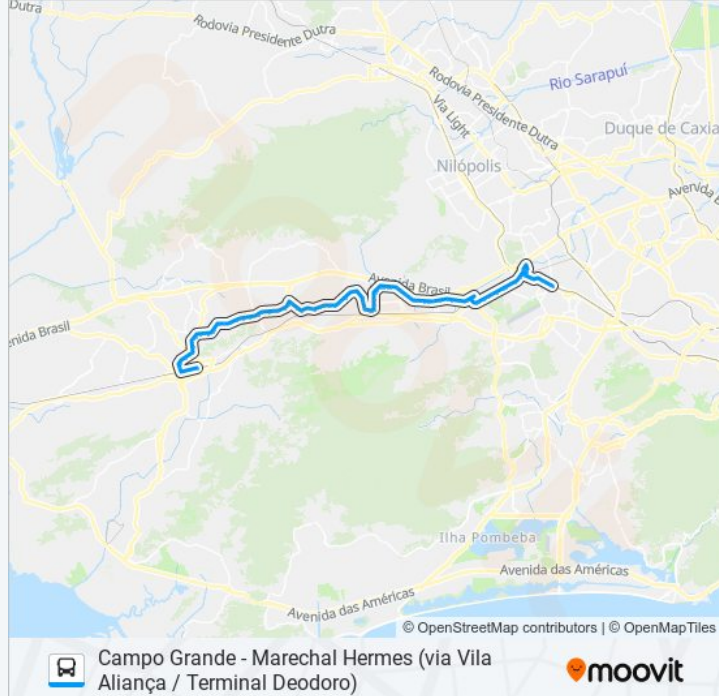

Rua João Vicente | Cedae

Viaduto De Deodoro

Terminal Deodoro - Linhas Externas (Sentido Avenida Brasil)

Terminal Deodoro - Plataforma Inferior (Linhas Convencionais)

Terminal Deodoro - Linhas Externas (Sentido Vila Militar)

Rua Sul América, 1878

Rua Sul América, 1972

Estrada Do Engenho, 256-270

Estrada Do Engenho, 442-480

Estrada Do Engenho, 716

Estrada Do Engenho, 954-1006

Estrada Do Taquaral, 156-236

Estrada Do Taquaral, 724-774

Estrada Do Taquaral, 363

Estrada Do Taquaral, 1262-1336

Estrada Do Taquaral, 1338-1400

Estrada Do Taquaral, 138-214

Estrada Do Taquaral, 627-629

Estrada Do Taquaral, 641

Estrada Do Taquaral, 660-722

Estrada Do Taquaral, 1055