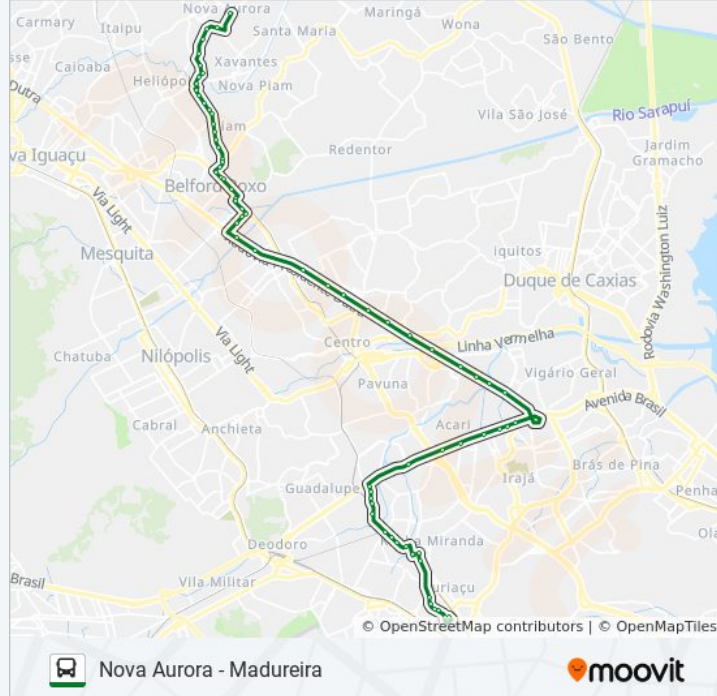

Rua Das Turquezas, 358

Rua Das Safiras, 142

Rua Das Safiras Estação De Trem Honório Gurgel

Estrada João Paulo, 20

Estrada João Paulo, 702-720

Estrada João Paulo | Condomínio Recanto Dos Rouxinóis (Sentido Av. Brasil)

Estrada João Paulo, 1080

Estrada João Paulo, 1232-1280

Estrada João Paulo, 1406-1448

Avenida Brasil | Fazenda Botafogo (Sentido Centro)

Avenida Brasil | Acesso À Coelho Neto

Avenida Brasil | Passarela 27 / Assaí Ceasa

Avenida Brasil | Inss Irajá

Avenida Brasil | Parque Novo Irajá

Avenida Brasil | Passarela 24

Avenida Brasil | Passarela 23

Rodovia Presidente Dutra (Jardim América / R. Min. Artur Costa)

Rodovia Presidente Dutra (Rio Acari)

Rodovia Presidente Dutra (Fabrimar)

Rodovia Presidente Dutra (Fmc-Parque Fabril)

Rodovia Presidente Dutra (Posto Da Ccr / Divisa Rio - São João)

Rodovia Presidente Dutra (Posto Galop)

Rodovia Presidente Dutra (Passarela Da Sendas)

Rodovia Presidente Dutra | Posto Shell

Rodovia Presidente Dutra (Casa Do Alemão)

Rodovia Presidente Dutra (Vila Rosali)

Rodovia Presidente Dutra (Agostinho Porto)

Rodovia Presidente Dutra (Passarela Do Oásis/Coelho Da Rocha)

Rodovia Presidente Dutra (Carrefour Belford Roxo)