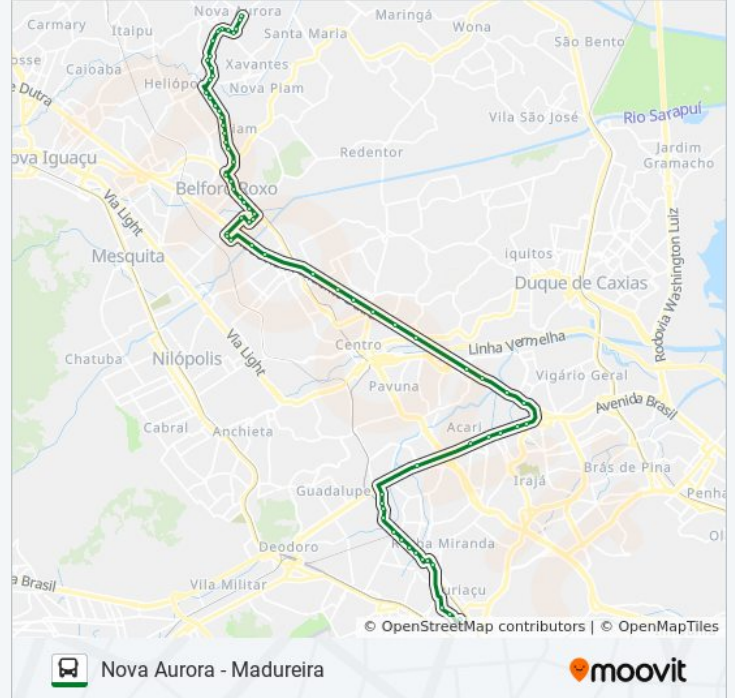

Rodovia Presidente Dutra (Passarela Do Oásis/Retífica Nacar)

Rodovia Presidente Dutra (Agostinho Porto)

Rodovia Presidente Dutra (Vila Rosali)

Rodovia Presidente Dutra (Passarela Da Casa Do Alemão)

Rodovia Presidente Dutra (Garagem Da Flores)

Rodovia Presidente Dutra (Passarela Da Sendas)

Rodovia Presidente Dutra (Nob's Motel)

Rodovia Presidente Dutra (Drogarias Pacheco)

Rodovia Presidente Dutra (Scania)

Rodovia Presidente Dutra (Combrascam)

Rodovia Presidente Dutra (Pátio Do Dnit)

Avenida Brasil - Passarela 23

Avenida Brasil - Passarela 24

Avenida Brasil - Passarela 25

Avenida Brasil - Entrada Do Amarelinho

Avenida Brasil - Passarela 27 (Conjunto Amarelinho)

Avenida Brasil - Passarela 28 (Fazenda Botafogo)

Rua Das Safiras, 136-140

Rua Das Safiras, 52

Estação De Trem De Rocha Miranda

Estrada Do Barro Vermelho, 21

Avenida Dos Italianos, 323

Estrada Do Portela, 522-544

Estrada Do Portela, 417-427

Terminal Madureira Shopping - Linha 800I