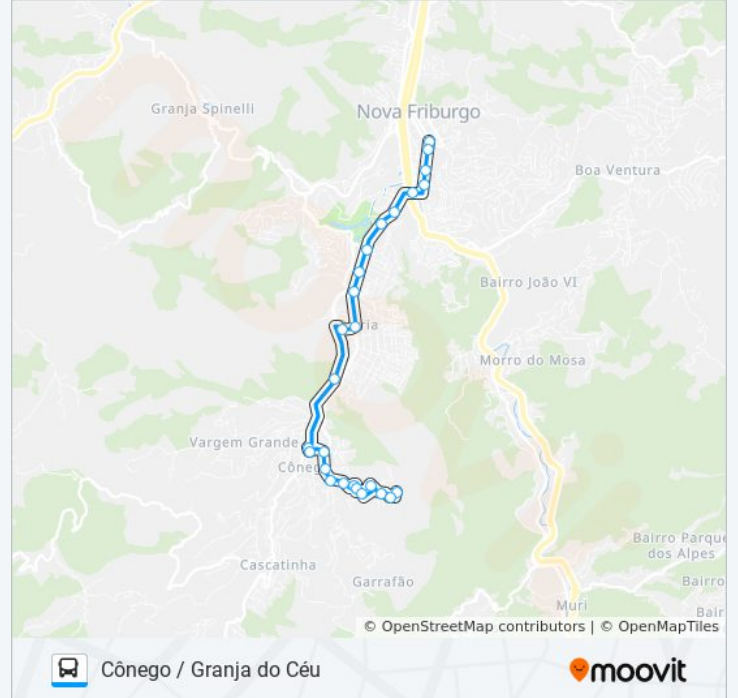

Rua Manoel José Da Cunha, 481

Rua Manoel José Da Cunha, 381

Rua Manoel José Da Cunha, 186

Rua Marechal Rondon, 43

Rua Marechal Rondon, 21

Rua Barão De Lucena, 166

Praça Do Cônego

Rua Romão Aguilera Campos, 795

Rua Romão Aguilera Campos, 566

Rua Romão Aguilera Campos, 502

Rua Romão Aguilera Campos, 479

Rua Romão Aguilera Campos, 67

Rua Júlio Antônio Thurler, 373

Rua Júlio Antônio Thurler, 335

Rua Júlio Antônio Thurler, 259

### Informações da linha de ônibus 43-B

**Sentido:** Cônego / Granja Do Céu

**Paradas:** 26

**Duração da viagem:** 17 min

**Resumo da linha:**

Rua Manoel José Da Cunha, 174

Rua Manoel José Da Cunha, 366

Rua Manoel José Da Cunha, 688

Rua Manoel José Da Cunha, 688

Rua Manoel José Da Cunha, 1163

Rua Regina Azevedo

Rua Regina Azevedo

Ponto Final - Granja Do Céu

Os horários e os mapas do itinerário da linha de ônibus 43-B estão disponíveis, no formato PDF offline, no site: [moovitapp.com](https://moovitapp.com). Use o [Moovit App](#) e viaje de transporte público por Rio de Janeiro e Região! Com o Moovit você poderá ver os horários em tempo real dos ônibus, trem e metrô, e receber direções passo a passo durante todo o percurso!