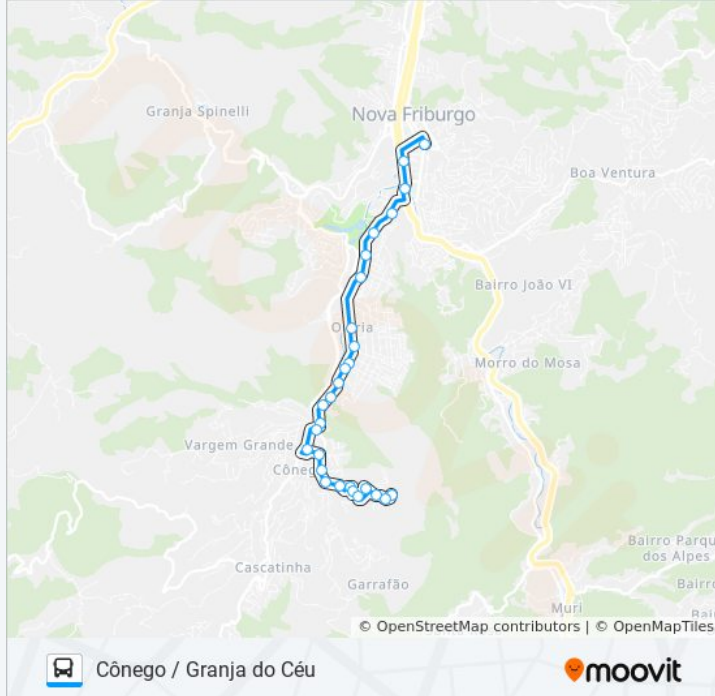

Rua Manoel José Da Cunha, 481

Rua Manoel José Da Cunha, 381

Rua Manoel José Da Cunha, 186

Rua Marechal Rondon, 43

Rua Marechal Rondon, 21

Rua Barão De Lucena, 166

Praça Do Cônego

Rua Romão Aguilera Campos, 795

Rua Romão Aguilera Campos, 566

Rua Romão Aguilera Campos, 502

Rua Romão Aguilera Campos, 479

Rua Romão Aguilera Campos, 67

Rua Júlio Antônio Thurler, 373

Rua Júlio Antônio Thurler, 335

Rua Júlio Antônio Thurler, 259

**Informações da linha de ônibus 43-B****Sentido:** Centro**Paradas:** 28**Duração da viagem:** 17 min**Resumo da linha:**

Avenida Conselheiro Július Arp | Rest. Esquina Dos Sabores

Avenida Conselheiro Július Arp | Rospauth

### Sentido: Cônego / Granja Do Céu

26 pontos

[VER OS HORÁRIOS DA LINHA](#)

Praça Demerval Barbosa Moreira / Catedral

Drogaria Nacional

Lojas Americanas

Prefeitura

Wermar Home Center