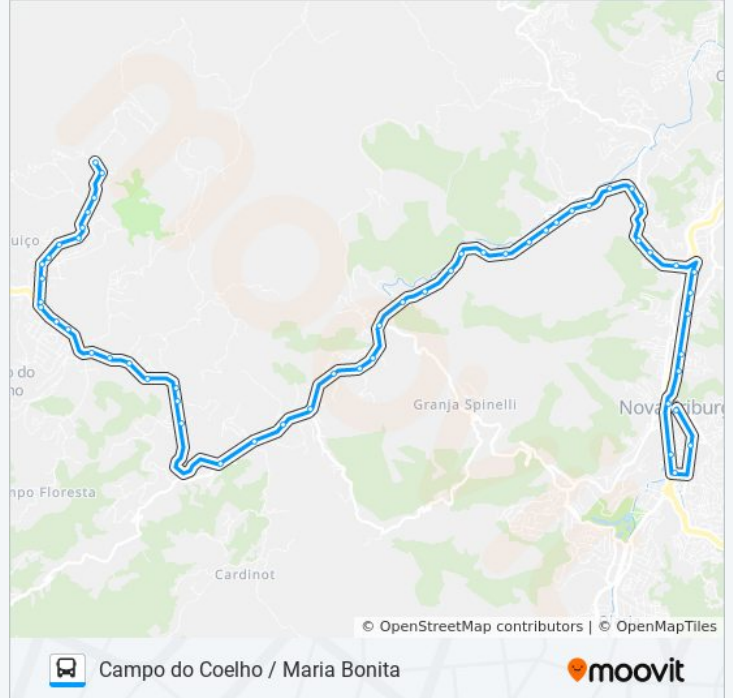

Avenida Antônio Mario De Azevedo, 8814

Avenida Antônio Mario De Azevedo, 9096

Avenida Antônio Mario De Azevedo, 9246

Avenida Antônio Mario De Azevedo, 9556

Avenida Antônio Mario De Azevedo, 9940

Avenida Antônio Mario De Azevedo, 9940

Rj-130, 12150

Estrada Teresópolis Friburgo 12150

Campo Do Coelho

Estrada Teresópolis Friburgo, 4

Estrada Teresópolis Friburgo, 4

Estrada Teresópolis Friburgo, 4

Rua Duas Barras, 29

Rua Saquarema, 939

Rua Saquarema, 237

Rua Saquarema, 238

Rua Saquarema, 78

Estrada Bacaxá, 736

Estrada Bacaxá, 736

Rua Duas Barras, 395

Rua Duas Barras, 189

Sentido: Centro

60 pontos

[VER OS HORÁRIOS DA LINHA](#)

Rua Duas Barras, 189

Rua Duas Barras, 396

Estrada Bacaxá, 736

Estrada Bacaxá, 1135

Rua Saquarema, 78

Rua Saquarema, 238