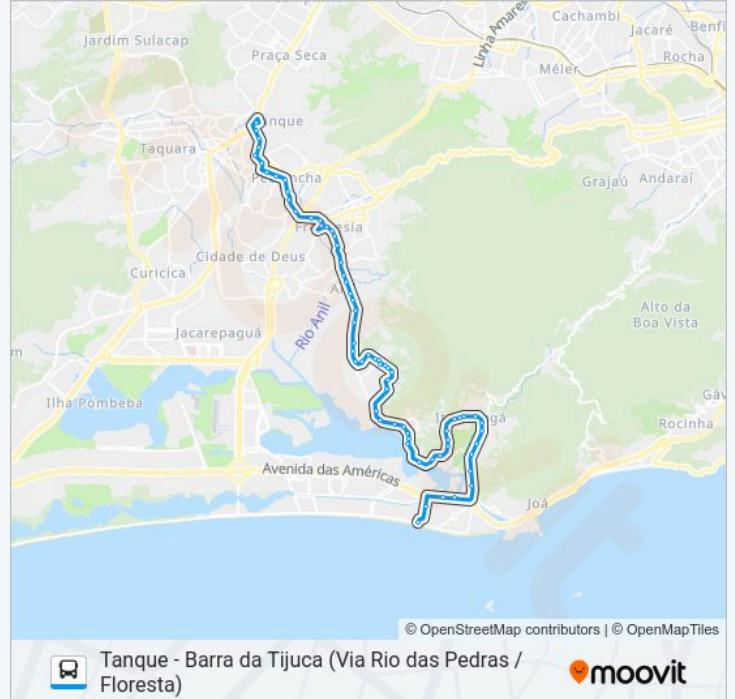

Estr. De Jacarepaguá | Colégio Alfa Cem | Legacy School

Estr. De Jacarepaguá | Praça Geysa Boscoli (Praça Do Anil)

Estr. De Jacarepaguá | Largo Do Anil

Estr. De Jacarepaguá | Espaço Laduma / Ambev

Estr. De Jacarepaguá | Morada Dos Passarinhos

Estr. De Jacarepaguá | Academia Água Viva

Estr. De Jacarepaguá | Jardim Clarice

Rua Nova | Descida Do Pinheiro

Estrada Variante De Jacarepaguá 685 - Lava-Jato

Ponto Final / Regulador - Rio Das Pedras | Caic Euclides Da Cunha

Amarp

Shopping Rio Das Pedras (Antigo Castelo Das Pedras)

Madeiraira

Em Cláudio Besserman Vianna (Bussunda)

Estrada De Jacarepaguá, 3177-3261

Ciep Governador Roberto Da Silveira

Condomínio Moradas Do Itanhangá

Estrada De Jacarepaguá, 2679

Estrada De Jacarepaguá, 2269-2439

Estrada De Jacarepaguá, 2021-2067

Estrada De Jacarepaguá, 1241-1339

Avenida Engenheiro Souza Filho, 1510

Condomínio Jardim Europa (Itanhangá)

Avenida Engenheiro Souza Filho, 193 (Praça Da Muzema)

48 - Muzema

Estrada Do Itanhangá, 2524 (Mercado Leão - Sentido Barra)

Estrada Do Itanhangá, 2185-2435

Estrada Do Itanhangá, 2001

Estrada Do Itanhangá, 1109