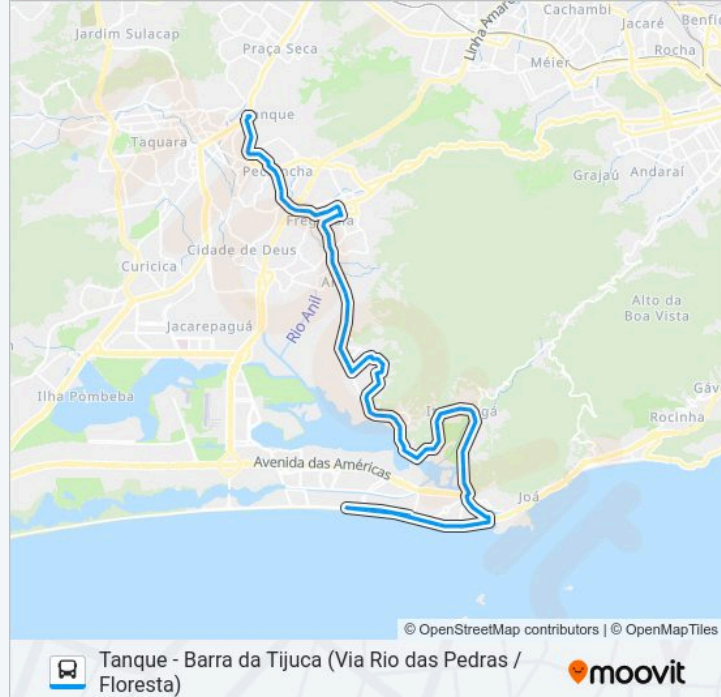

Avenida Engenheiro Souza Filho, 552 (Posto Ipiranga Muzema)

Avenida Engenheiro Souza Filho, 1206

Estrada De Jacarepaguá, 1242-1340

Estrada De Jacarepaguá, 2022-2068

Estrada De Jacarepaguá, 2270-2440

Estrada De Jacarepaguá, 2626-2688

Condomínio Moradas Do Itanhangá

Ciep Governador Roberto Da Silveira

Estrada De Jacarepaguá, 3098

Rua Do Canal

Creche Municipal Otávio Henrique De Oliveira

Rua Do Canal

Via Light | Antigo Estação Berlin

Engenheiro | Antigo Estação Berlin