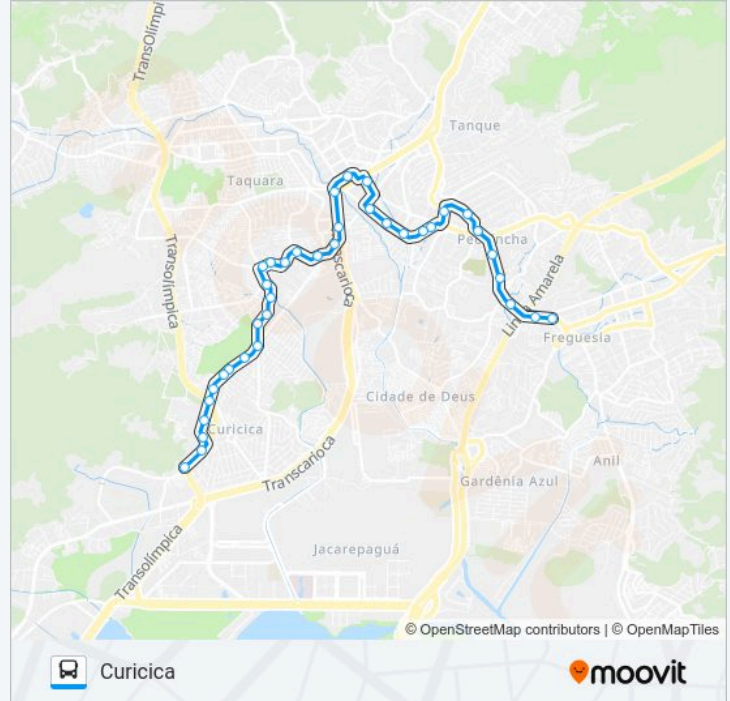

🚏 SP 390

Curicica

Use O App

A linha de ônibus SP 390 | (Curicica) tem 1 itinerário.

(1) Curicica: 02:25 - 05:45

Use o aplicativo do Moovit para encontrar a estação de ônibus da linha SP 390 mais perto de você e descubra quando chegará a próxima linha de ônibus SP 390.

Informações da linha de ônibus SP 390**Sentido:** Curicica**Paradas:** 37**Duração da viagem:** 22 min**Resumo da linha:**

Estrada Do Guerenguê | Evidence Quality Taquara

Estrada Do Guerenguê | Praça Da Playboy

Estrada Do Guerenguê | Largo Da Preguiça

Rua André Rocha | Rua Canelinha

Choupana Da Calmon

Estrada Da Curicica, 3722-3782

Rua André Rocha | Rua 21 De Dezembro

Rua André Rocha | BRT Ventura

Rua André Rocha, 4828

Estrada De Curicica | Edi Leila Diniz

Estrada De Curicica | Hospital Municipal Raphael De Paula Souza

Terminal Curicica - Plataforma B1

Os horários e os mapas do itinerário da linha de ônibus SP 390 estão disponíveis, no formato PDF offline, no site: moovitapp.com. Use o Moovit App e viaje de transporte público por Rio de Janeiro e Região! Com o Moovit você poderá ver os horários em tempo real dos ônibus, trem e metrô, e receber direções passo a passo durante todo o percurso!