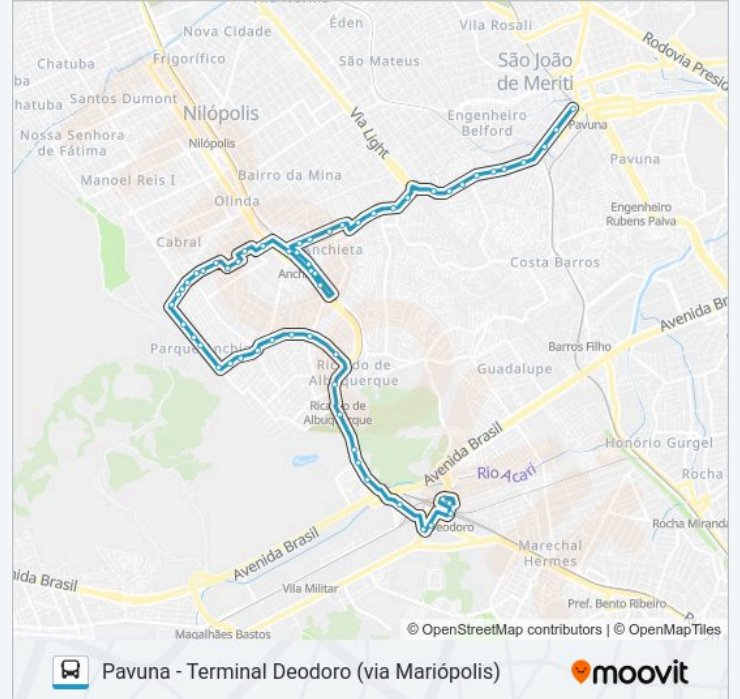

🚏 SP 795

Pavuna - Terminal Deodoro (via Mariópolis)

Use O App

A linha de ônibus SP 795 | (Pavuna - Terminal Deodoro (via Mariópolis)) tem 2 itinerários.

(1) Pavuna: 05:47 - 22:59(2) Terminal Deodoro: 05:00 - 22:10

**Informações da linha de ônibus SP 795****Sentido:** Pavuna**Paradas:** 60**Duração da viagem:** 40 min**Resumo da linha:**

Rua Otacílio Pedro Vasco, 1320-1330

Avenida Antônio Sebastião De Santana, 19-519

Rua Otacílio Pedro Vasco, 807

Rua Otacílio Pedro Vasco, 463

Estrada Do Engenho Novo, 1765-1859

Estrada Do Engenho Novo, 1513-1695

Estrada Do Engenho Novo, 1466

Avenida Cipriano Barata, 483-523

Praça Granito

Avenida Cipriano Barata, 101-119

Rua Capitão Mário Barbedo, 255-363

Praça De Ricardo De Albuquerque

Cemitério De Ricardo De Albuquerque

Estrada Marechal Alencastro | Clínica Da Família

X Park (Parque Radical De Deodoro)