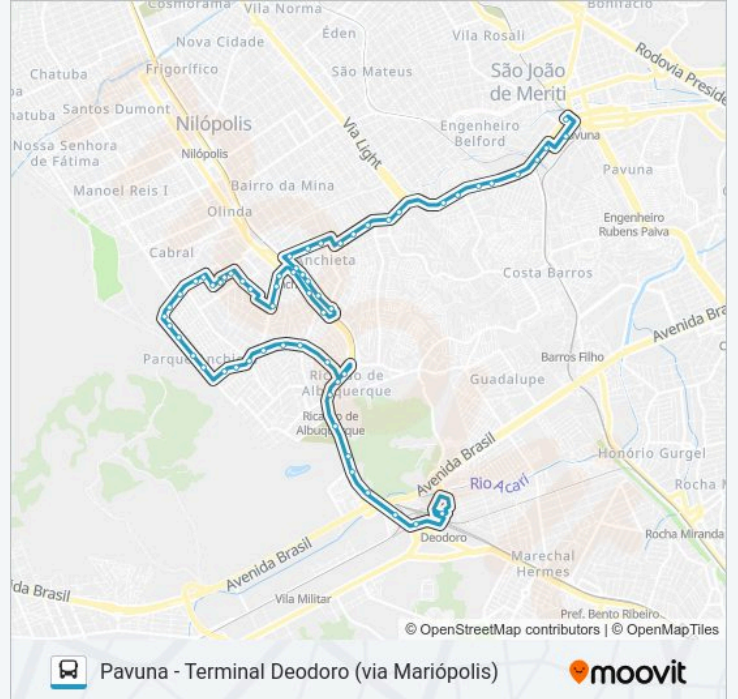

🚏 SP 795

Pavuna - Terminal Deodoro (via Mariópolis)

Use O App

A linha de ônibus SP 795 | (Pavuna - Terminal Deodoro (via Mariópolis)) tem 2 itinerários.

(1) Pavuna: 05:47 - 22:59(2) Terminal Deodoro: 05:00 - 22:10

Igreja Universa Do Reino De Deus

Avenida Nazaré, 1788

Avenida Nazaré, 2092

Avenida Nazaré, 2336-2344

Estação De Trem De Anchieta

Avenida Nazaré, 2562-2620

Rua Motorista Luís Abreu, 44

Rua Motorista Luís Abreu, 334

Rua Motorista Luís Abreu, 496

Avenida Chrisóstomo Pimentel De Oliveira, 128-178

Avenida Chrisóstomo Pimentel De Oliveira, 356

Avenida Chrisóstomo Pimentel De Oliveira, 584

Avenida Chrisóstomo Pimentel De Oliveira, 848-1038

Avenida Chrisóstomo Pimentel De Oliveira, 1102-1128

Avenida Chrisóstomo Pimentel De Oliveira, 1720

Avenida Chrisóstomo Pimentel De Oliveira, 1916

Avenida Chrisóstomo Pimentel De Oliveira, 2182-2230

Avenida Chrisóstomo Pimentel De Oliveira, 2400-2486