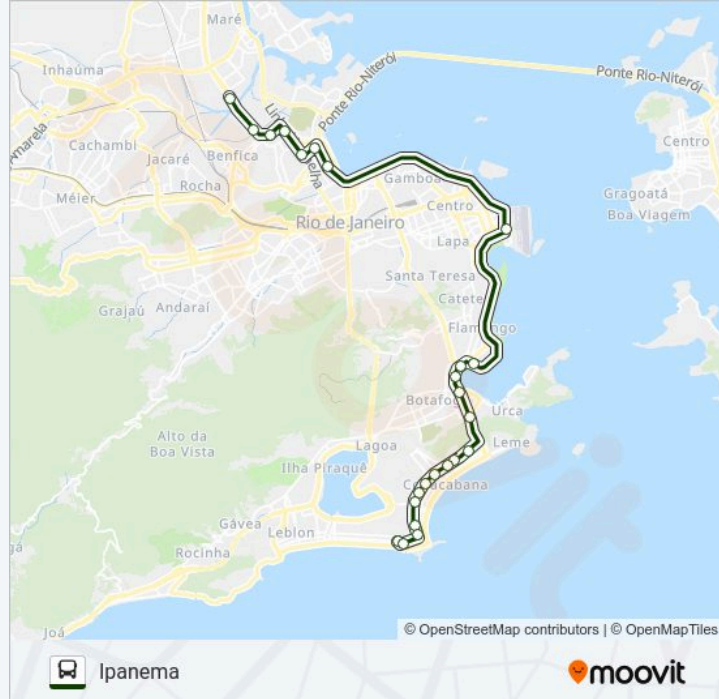

**Sentido: Ipanema**

24 pontos

[VER OS HORÁRIOS DA LINHA](#)

Avenida Brasil | Fiocruz

Avenida Brasil | Passarela 05 / Entrada Do Parque Arará

Avenida Brasil | Barreira Do Vasco

Rua Bela | Rua Retiro Saudoso

Rua Bela, 383

Rua Conde De Leopoldina, 216

Into (Pista Lateral Externa)

Aeroporto Santos Dumont ✕

Aterro Do Flamengo | Praça Nicarágua

Enseada De Botafogo | Edifício Argentina

Enseada De Botafogo | Rua Visconde De Ouro Preto

BRS 1 3 - Xavier Da Silveira

**Horários da linha de ônibus SPA 483**

Tabela de horários sentido Ipanema

domingo	Fora de Operação
segunda-feira	Fora de Operação
terça-feira	06:00 - 08:30
quarta-feira	Fora de Operação
quinta-feira	06:00 - 08:30
sexta-feira	06:00 - 08:30
sábado	Fora de Operação

**Informações da linha de ônibus SPA 483****Sentido:** Ipanema**Paradas:** 24**Duração da viagem:** 39 min**Resumo da linha:**

BRS 1 3 - Sousa Lima

BRS 1 3 - Júlio De Castilhos

BRS 3 - Apollo Onze

Terminal General Osório (Viação Vg - 483)