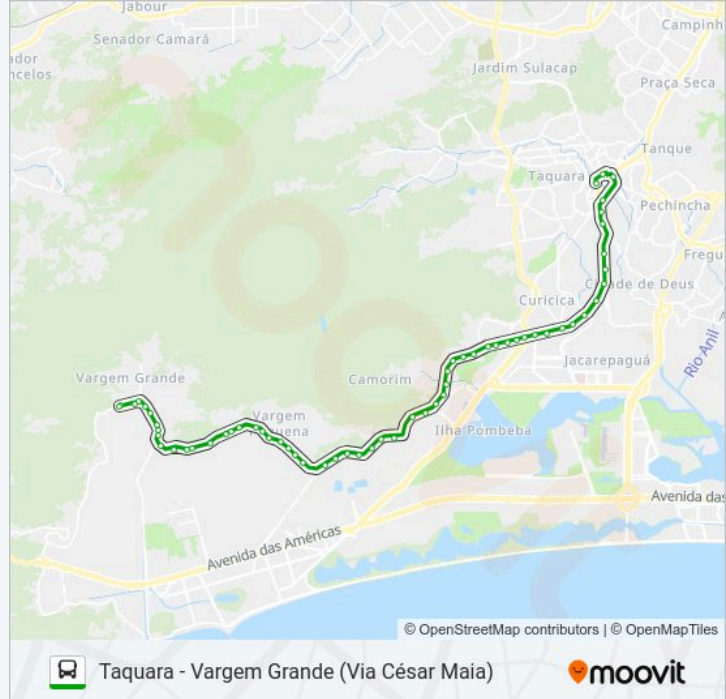

**Sentido: Taquara**

60 pontos

[VER OS HORÁRIOS DA LINHA](#)

Estr. Dos Bandeirantes | Morgado | Ponto Final Sp810

Estr. Dos Bandeirantes | Morgado

Estrada Dos Bandeirantes, 24324

Estrada Dos Bandeirantes, 24159

Estrada Dos Bandeirantes | Garagem Útil/Tijuca - Curicica

Estrada Dos Bandeirantes | Supermercado Mundial - Curicica

Estrada Dos Bandeirantes | Drogaria Pacheco (Curicica)

Estrada Dos Bandeirantes | BRT Curicica

Estrada Dos Bandeirantes | Praça Do Bandolim

Estrada Dos Bandeirantes | Rua Coronel William

Estrada Dos Bandeirantes | BRT Arroio Pavuna | Atacadão

BRT Vila Sapê / Atacadão

Estrada Dos Bandeirantes | BRT Recanto Das Palmeiras

Estrada Dos Bandeirantes, 2355-2397

Roche / BRT Divina Providência

Estrada Dos Bandeirantes | Merck | Coca-Cola

Estr. Dos Bandeirantes | Rua Morivas

Colégio Estadual Brigadeiro Schorcht

Rua Marechal José Beviláqua | Colégio Nacional Júnior