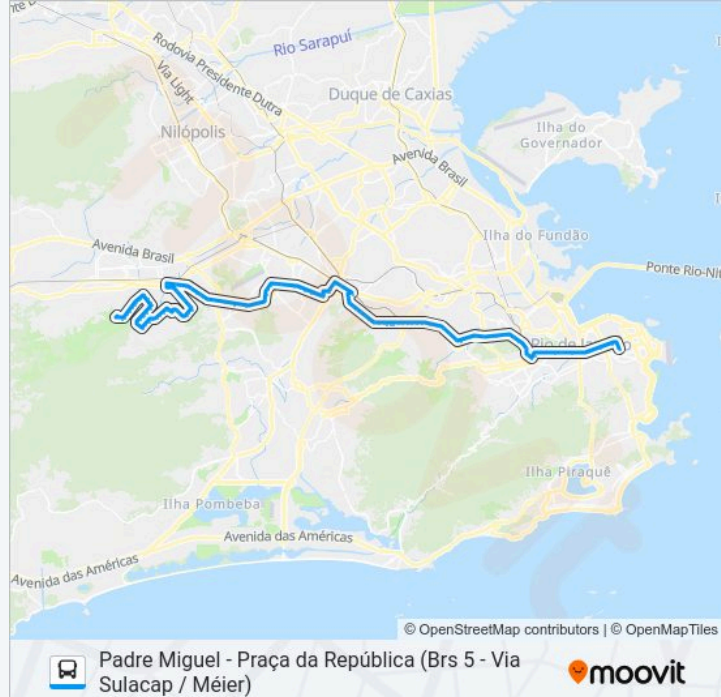

Praça Dep. José Souza Marques

Estação De Trem | BRT Madureira

Rua Domingos Lopes, 759

8º Grupamento De Bombeiros Militar - Campinho

Rua Maria José, 60

Rua Maria José, 134-180

Rua Capitão Couto Menezes, 231 | Upa De Madureira