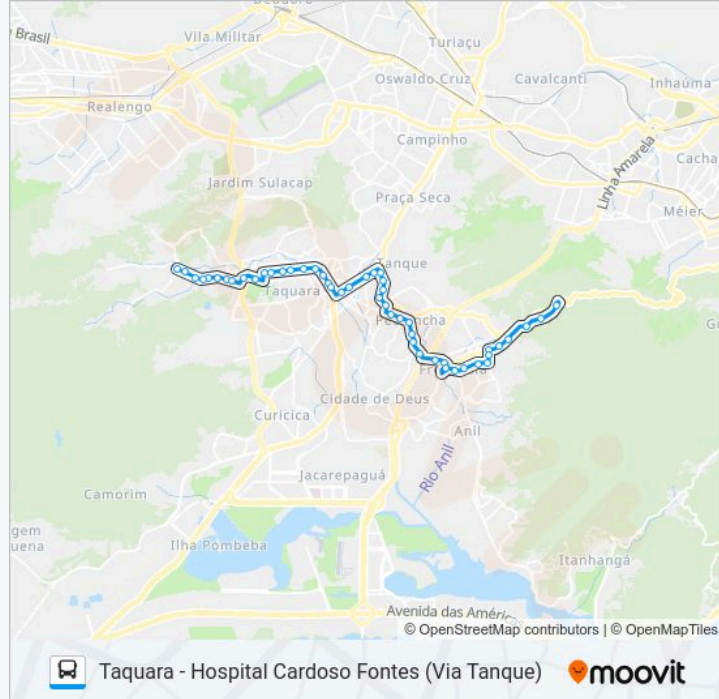

Quality Shopping

Estrada Do Gabinal | Ladeira Da Freguesia |  
Mcdonald's

Passarela De Jacarepaguá

Droga Raia

Rua Tirol, 664

Rua Tirol, 912

Estrada Do Bananal, 400

Estrada Dos Três Rios - Estrada Do Bananal

Hospital Rios D'Or

Centro Educacional Rio - Freguesia

Estrada Dos Três Rios, 2364

Estrada Dos Três Rios, 2644-2724

Ponto Final - Hospital Cardoso Fontes

**Sentido: Taquara (Capela)**

53 pontos

[VER OS HORÁRIOS DA LINHA](#)

### Informações da linha de ônibus SP 601

**Sentido:** Taquara (Capela)

**Paradas:** 53

**Duração da viagem:** 38 min

**Resumo da linha:**

Rua Godofredo Viana, 330-360

Rua Godofredo Viana, 488 | Ministério Do Trabalho Taquara

Rua Apiacás, 124

Rua Bacairis | Nossa Senhora De Fátima

Estrada Do Tindiba, 2558

Estrada Do Tindiba, 2828

Av. Dos Mananciais | Praça Jauru

Avenida Dos Mananciais, 416

Soca | Avenida Dos Mananciais, 736

Salinópolis | Av. Dos Mananciais, 916