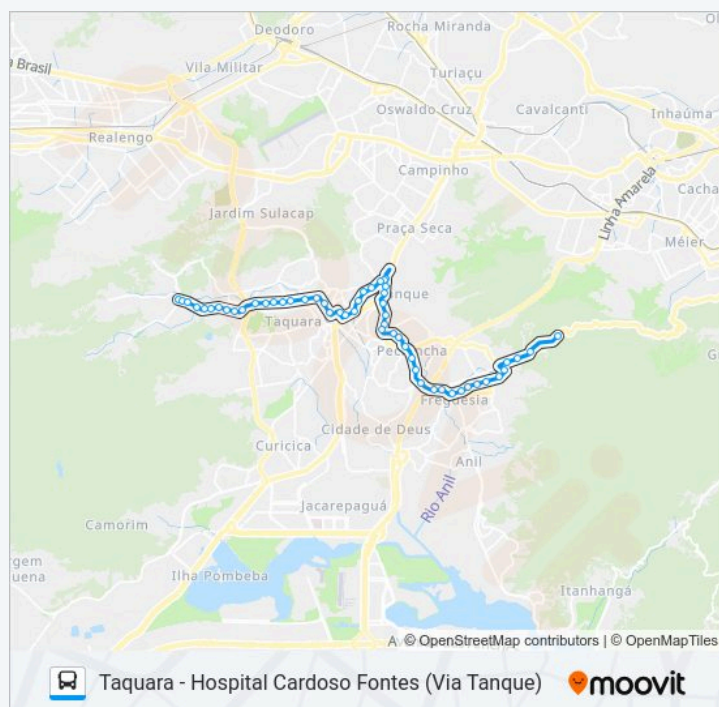

Quality Shopping

Estrada Do Gabinal | Ladeira Da Freguesia |  
Mcdonald's

Passarela De Jacarepaguá

Droga Raia

Rua Tirol, 664

Rua Tirol, 912

Estrada Do Bananal, 400

Estrada Dos Três Rios - Estrada Do Bananal

Rua Godofredo Viana, 254

segunda-feira	Fora de Operação
terça-feira	Fora de Operação
quarta-feira	Fora de Operação
quinta-feira	Fora de Operação
sexta-feira	Fora de Operação
sábado	06:00 - 21:00

### Informações da linha de ônibus SP 601

**Sentido:** Taquara (Capela)

**Paradas:** 53

**Duração da viagem:** 38 min

**Resumo da linha:**

Rua Godofredo Viana, 330-360

Rua Godofredo Viana, 488 | Ministério Do Trabalho Taquara