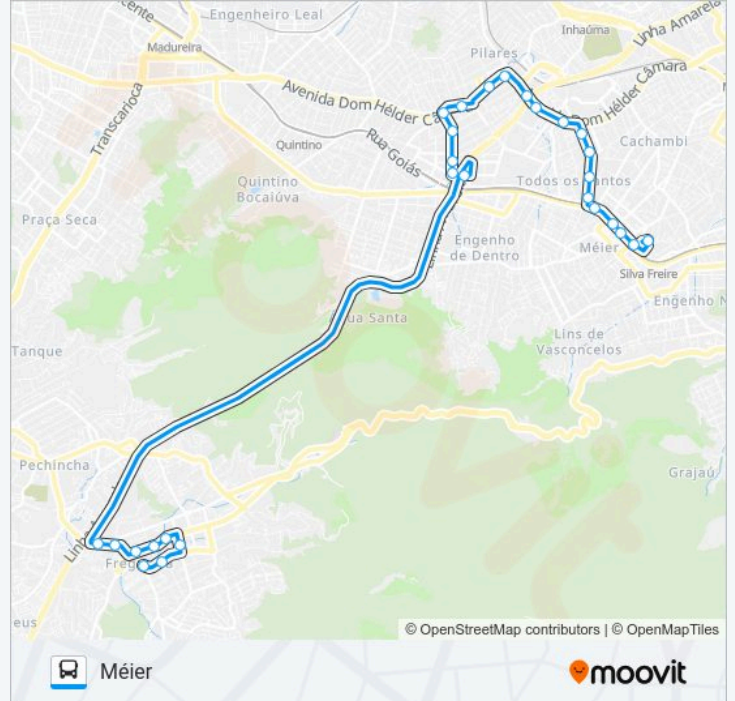

Sentido: Méier

28 pontos

[VER OS HORÁRIOS DA LINHA](#)

Passarela De Jacarepaguá

Droga Raia

Revolution Pub

Estrada Dos Três Rios, 529

Três Rios / Rua Xingu

Passarela De Jacarepaguá

Av. Geremário Dantas | Rancho Verde

Avenida Geremário Dantas, 1245

Rua Bento Gonçalves, 426

Rua Guilhermina, 192

Rua Guilhermina, 335-351

Rua Guilhermina, 744

Rua Engenheiro Nazareth, 21a

Informações da linha de ônibus SP 692**Sentido:** Méier**Paradas:** 28**Duração da viagem:** 24 min**Resumo da linha:**

Rua José Bonifácio, 373

Rua José Bonifácio, 73 | Condomínio East Side Meier

Rua Arquias Cordeiro, 3106

Rua Arquias Cordeiro - Hospital Marcos Moraes

Praça Jardim Do Méier | Hospital Salgado Filho

Rua Arquias Cordeiro | Estação Do Meier

Terminal Américo Ayres - Plataforma D

Os horários e os mapas do itinerário da linha de ônibus SP 692 estão disponíveis, no formato PDF offline, no site: moovitapp.com. Use o Moovit App e viaje de transporte público por Rio de Janeiro e Região! Com o Moovit você poderá ver os horários em tempo real dos ônibus, trem e metrô, e receber direções passo a passo durante todo o percurso!