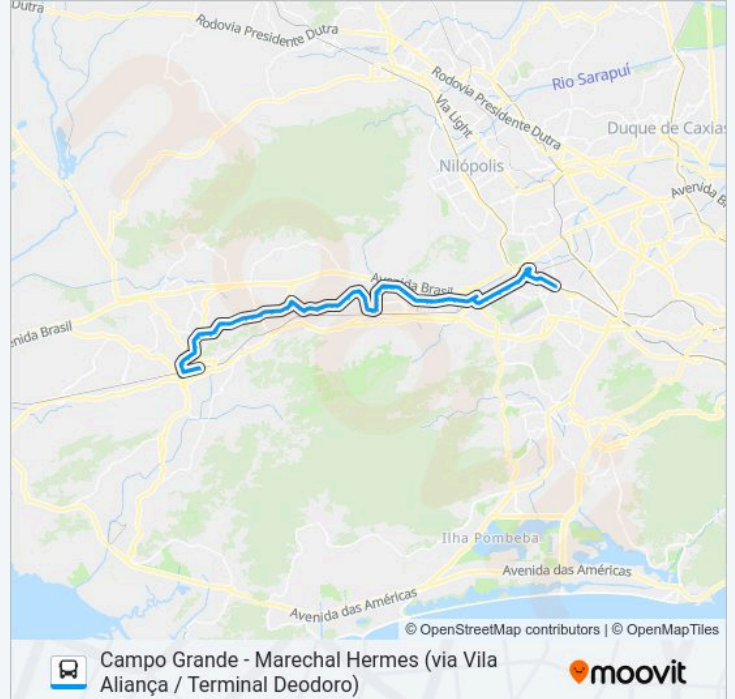

Rua João Vicente | Cedae

Viaduto De Deodoro

Terminal Deodoro - Linhas Externas (Sentido Avenida Brasil)

Terminal Deodoro - Plataforma Inferior (Linhas Convencionais)

Terminal Deodoro - Linhas Externas (Sentido Vila Militar)

Rua Sul América, 1878

Rua Sul América, 1972

Estrada Do Engenho, 256-270

Estrada Do Engenho, 442-480

Estrada Do Engenho, 716

Estrada Do Engenho, 954-1006

Estrada Do Taquaral, 156-236

Estrada Do Taquaral, 724-774