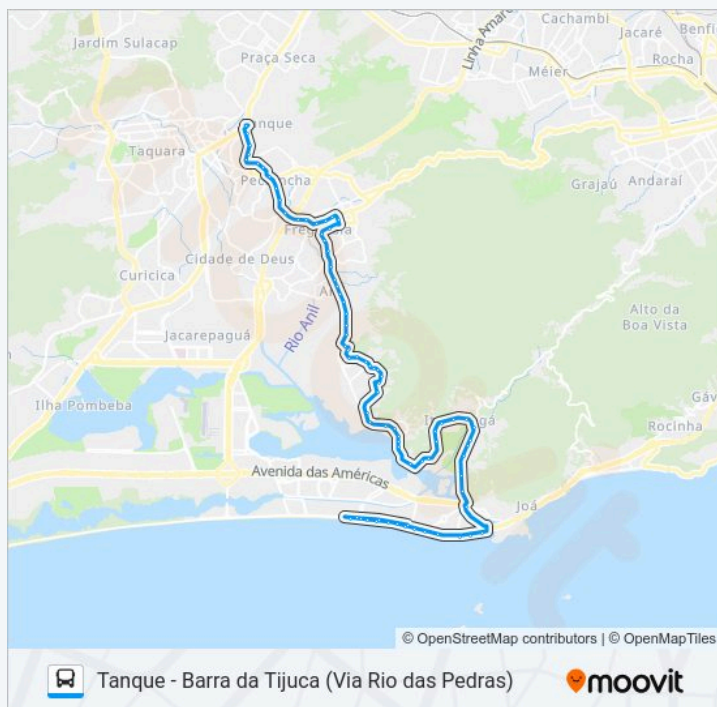

Sentido: Tanque (Via Floresta / Pinheiro) (Desvio Temporário)

Paradas: 79

Duração da viagem: 55 min

Resumo da linha:

Tanque - Barra da Tijuca (Via Rio das Pedras)

Estrada Do Itanhangá, 1103-1107

Estrada Do Itanhangá, 2001