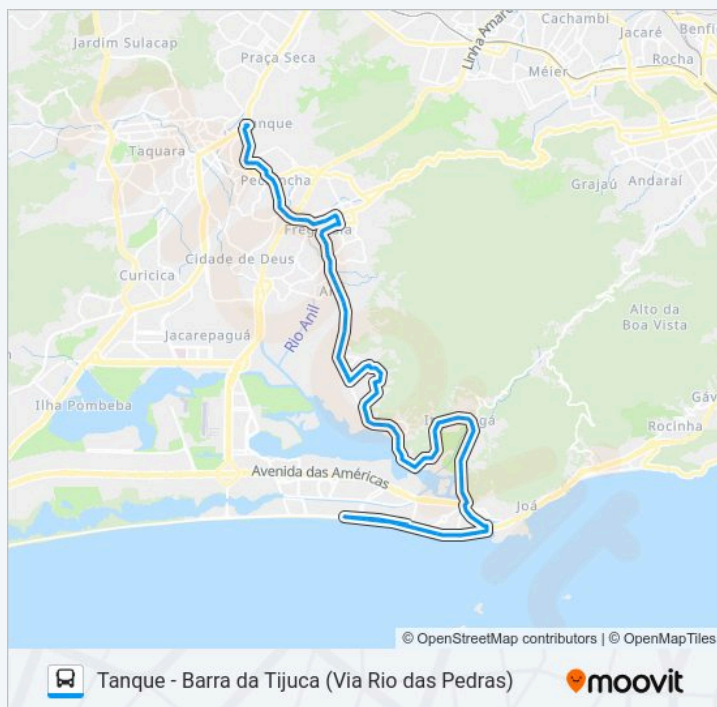

Avenida Engenheiro Souza Filho, 554 (Praça Da Muzema)

sábado

02:10 - 03:50

Informações da linha de ônibus SN 878

Sentido: Tanque (Via Floresta / Via Light) (Desvio Temporário)

Paradas: 82

Duração da viagem: 57 min

Resumo da linha:

Avenida Engenheiro Souza Filho, 552 (Posto Ipiranga Muzema)

Avenida Engenheiro Souza Filho, 1206

Estrada De Jacarepaguá, 1242-1340

Estrada De Jacarepaguá, 2022-2068

Estrada De Jacarepaguá, 2270-2440