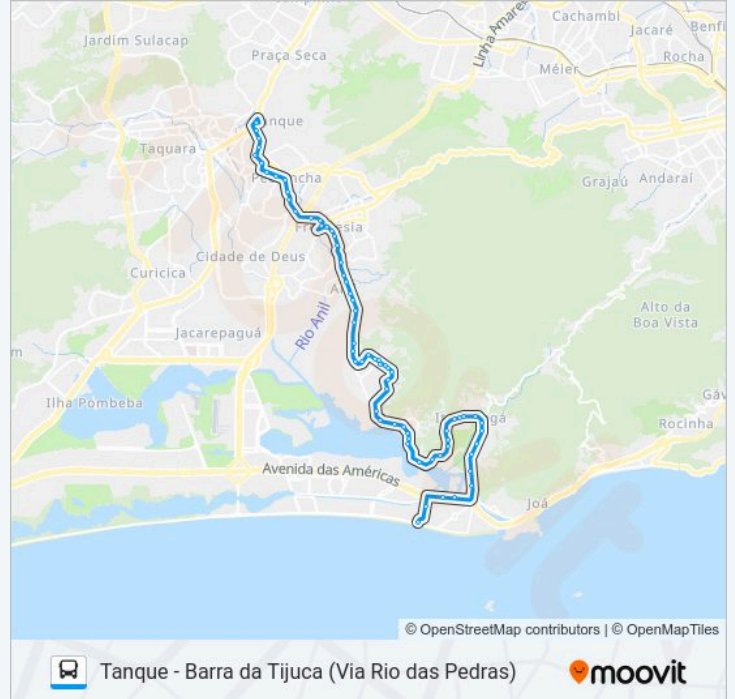

Madeiraira

Em Cláudio Besserman Vianna (Bussunda)

Estrada De Jacarepaguá, 3177-3261

Ciep Governador Roberto Da Silveira

Condomínio Moradas Do Itanhangá

Estrada De Jacarepaguá, 2679

Estrada De Jacarepaguá, 2269-2439

Estrada De Jacarepaguá, 2021-2067

Estrada De Jacarepaguá, 1241-1339

Avenida Engenheiro Souza Filho, 1510

Condomínio Jardim Europa (Itanhangá)

Avenida Engenheiro Souza Filho, 193 (Praça Da Muzema)

48 - Muzema

Estrada Do Itanhangá, 2524 (Mercado Leão - Sentido Barra)

Estrada Do Itanhangá, 2185-2435

Estrada Do Itanhangá, 2001

Estrada Do Itanhangá, 1109

Centro Médico Itanhangá

Estrada Do Itanhangá, 637

Clube Dos Médicos