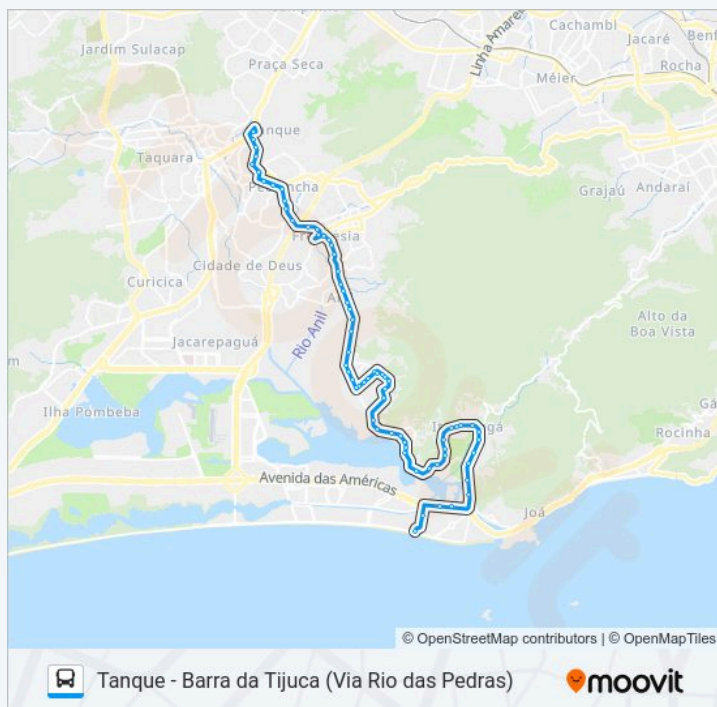

Estr. De Jacarepaguá | Academia Água Viva

Estr. De Jacarepaguá | Jardim Clarice

Estr. De Jacarepaguá | Fluzão

Engenheiro | Clínica Da Família Otto Alves De Carvalho

Engenheiro | Caic Euclides Da Cunha

Engenheiro | Rua Do Amparo

Engenheiro | Antigo Estação Berlin

Via Light | Antigo Estação Berlin

Rua Do Canal

Creche Municipal Otávio Henrique De Oliveira

Rua Do Canal

Estrada De Jacarepaguá, 3177-3261

Ciep Governador Roberto Da Silveira

Condomínio Moradas Do Itanhangá

Paradas: 68

Duração da viagem: 44 min

Resumo da linha:

Estrada De Jacarepaguá, 2679

Estrada De Jacarepaguá, 2269-2439

Estrada De Jacarepaguá, 2021-2067

Estrada De Jacarepaguá, 1241-1339