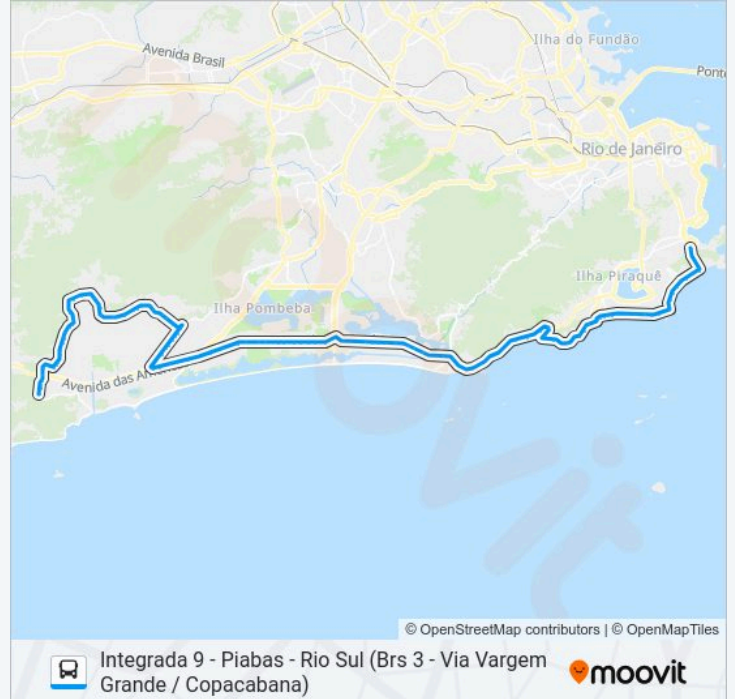

Avenida Delfim Moreira | Aristίδes Espínola

Praça Rubem Dario | Baixo Leblon

Avenida Niemeyer, 102-116

Sheraton Rio Hotel E Resort

Vidigal - Entrada Principal

Vidigal (2)

Avenida Niemeyer, 404-408

Avenida Niemeyer - Ladeira Das Yucas

Avenida Niemeyer, 815

Supermarket Rocinha

Metrô São Conrado | Largo Da Macumba

Estrada Da Gávea | Condomínio Village

Gávea Golf E Country Club

Praça São Conrado

Passarela Da Barra (Sentido Recreio)

Posto Shell

Centro Empresarial Mário Henrique Simonsen

Village Mall

Barrashopping - Nível Américas (Frente)

Bosque Da Barra

Cond. Portal Do Bosque | Portal Do Parque

Promoinfo Barra

Shopping Millennium

Shop. Santa Monica Point

Colégio Carolina Patrício

Cond. Santa Monica Jardins

Cond. Reserva Uno

Riomar

Interlagos

Américas Barra Hotel E Eventos

Pedra De Itaúna

Barra Sul