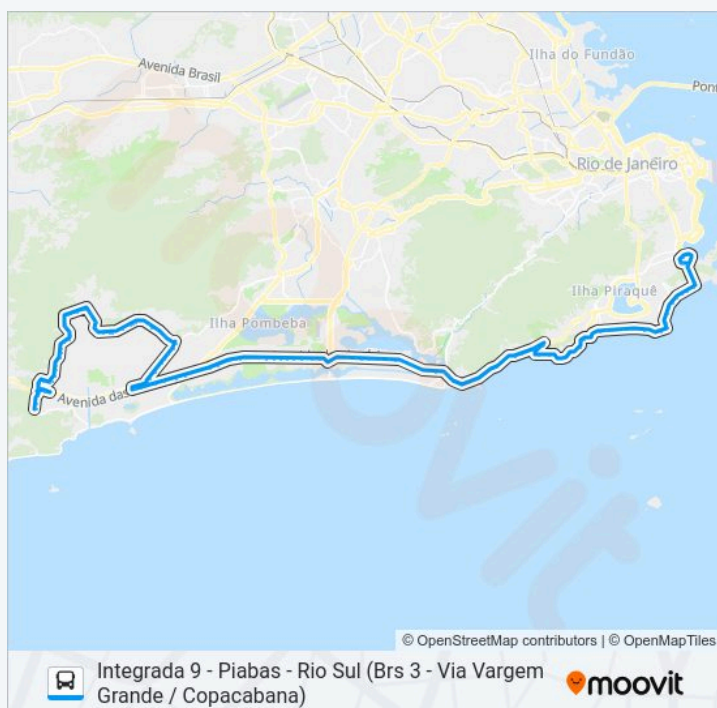

### Informações da linha de ônibus SN 554

**Sentido:** Rio Sul

**Paradas:** 134

**Duração da viagem:** 115 min

**Resumo da linha:**

Estrada Dos Bandeirantes, 24324

Estrada Dos Bandeirantes, 24159

Estrada Dos Bandeirantes, 23675 | Banco Do Brasil