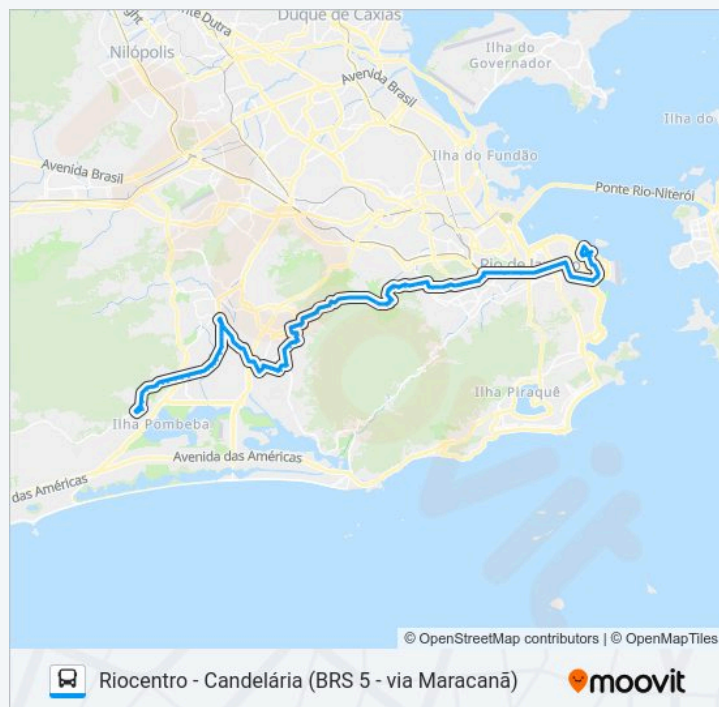

Resumo da linha:

Palácio Gustavo Capanema / Ancine

Ibmec

Praça Passeio Público

BRS 1 / 2 / 3 / 4 / I - Antonella / Gomes Freire

BRS 1 / 2 / 3 / 4 / I - Ubaldino Do Amaral

Rua Carlos Sampaio 59

Praça Da República 303

BRS 5 - Central Do Brasil

BRS 4 5 - Praça Onze

BRS 4 5 - Cidade Nova

Praça Da Bandeira

Estação De Metrô / Trem São Cristóvão

Centro De Estudos E Pesquisas De Hist. Militar

Avenida Professor Manoel De Abreu 76 Maracanã
Rio De Janeiro - Rio De Janeiro 20550 Brasil

BRS 4 5 I - Jorge Rudge

BRS 2,4,5,6,7,I: Hipólito Da Costa

BRS 4 5 I - Visconde De Abaeté

BRS 2,4,5,6,7,I: Souza Franco

BRS 4 5 I - Barão De Drummond

Rua Visconde De Santa Isabel 58

Rua Visconde De Santa Isabel 203a

BRS 2 5 7 I - Alexandre Calaza

Auto Estrada Grajaú - Jacarepaguá, 452-522

Auto Estrada Grajaú - Jacarepaguá, 524-564

Auto Estrada Grajaú - Jacarepaguá, 622-818

Auto Estrada Grajaú - Jacarepaguá, 951

Auto Estrada Grajaú - Jacarepaguá, 951

Auto Estrada Grajaú - Jacarepaguá, 951

Auto Estrada Grajaú - Jacarepaguá, 955

Auto Estrada Grajaú - Jacarepaguá, 1275

Auto Estrada Grajaú - Jacarepaguá, 1275

Auto Estrada Grajaú - Jacarepaguá, 2522-3098