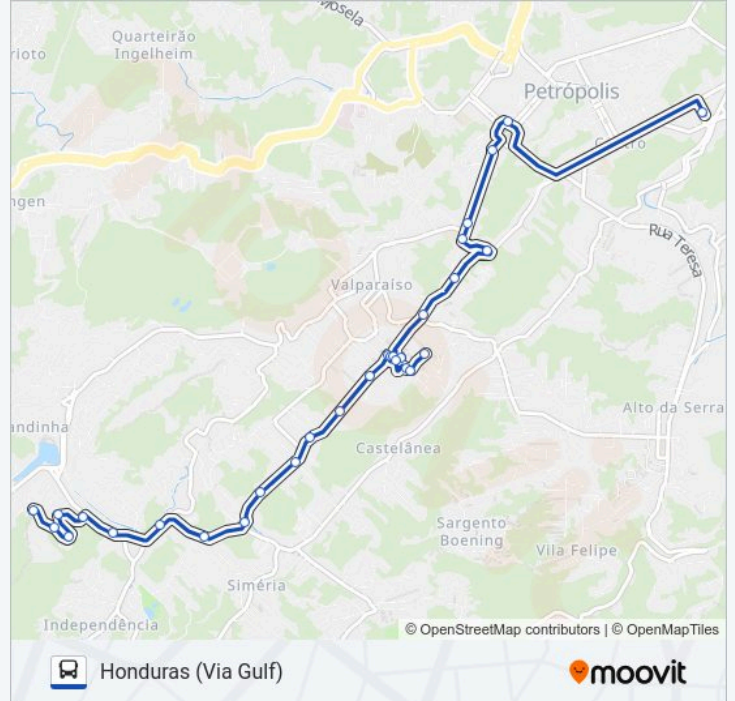

**Sentido: Centro**

28 pontos

[VER OS HORÁRIOS DA LINHA](#)

Ponto Final - Rua Honduras

Rua Honduras, 290-400

Rua Honduras, 50

Rua Honduras, 2-60

Rua Nicarágua, 2-226

### Informações da linha de ônibus 645

**Sentido:** Honduras (Via Gulf)

**Paradas:** 30

**Duração da viagem:** 18 min

**Resumo da linha:**

Rua Coronel Veiga, 1090-1112

Rua Coronel Veiga, 1402

Rua Coronel Veiga, 18

Rua Coronel Veiga, 2002 | Ponte Fones

Rua General Rondon, 310

Rua General Rondon, 626

Rua General Rondon, 1004

Rua Nicarágua, 2-226

Rua Nicarágua, 2-226

Rua Honduras, 90-206

Rua Honduras, 290-400

Ponto Final - Rua Honduras

Os horários e os mapas do itinerário da linha de ônibus 645 estão disponíveis, no formato PDF offline, no site: [moovitapp.com](https://moovitapp.com). Use o Moovit App e viaje de transporte público por Rio de Janeiro e Região! Com o Moovit você poderá ver os horários em tempo real dos ônibus, trem e metrô, e receber direções passo a passo durante todo o percurso!