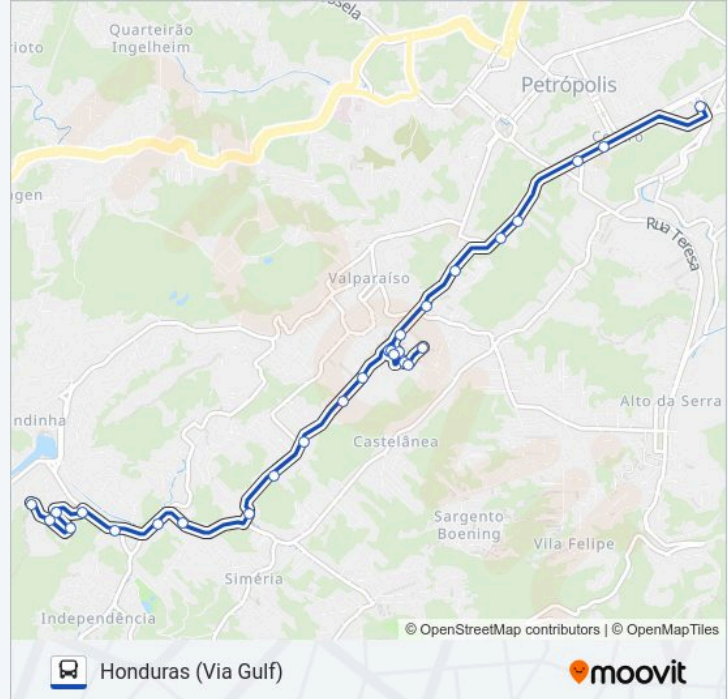

**Sentido: Centro**

28 pontos

[VER OS HORÁRIOS DA LINHA](#)

Ponto Final - Rua Honduras

Rua Honduras, 290-400

Rua Honduras, 50

Rua Honduras, 2-60

Rua Nicarágua, 2-226

**Informações da linha de ônibus 645****Sentido:** Centro**Paradas:** 28**Duração da viagem:** 19 min**Resumo da linha:**

Rua Washington Luís, 1205

Rua Washington Luís, 911

Rua Washington Luís, 487

Rua Washington Luís, 345

Rua Do Imperador | CEFET (Linhas Petro Ita)

Rua Do Imperador, 683

Terminal Centro (Plataformas Lado Esquerdo)

### Sentido: Honduras (Via Gulf)

30 pontos

[VER OS HORÁRIOS DA LINHA](#)

Terminal Centro (Plataformas Lado Esquerdo)

Praça Rui Barbosa 23

Rua Monsenhor Bacelar | Ucp (Linhas Petro Ita)

Rua Monsenhor Bacelar, 492