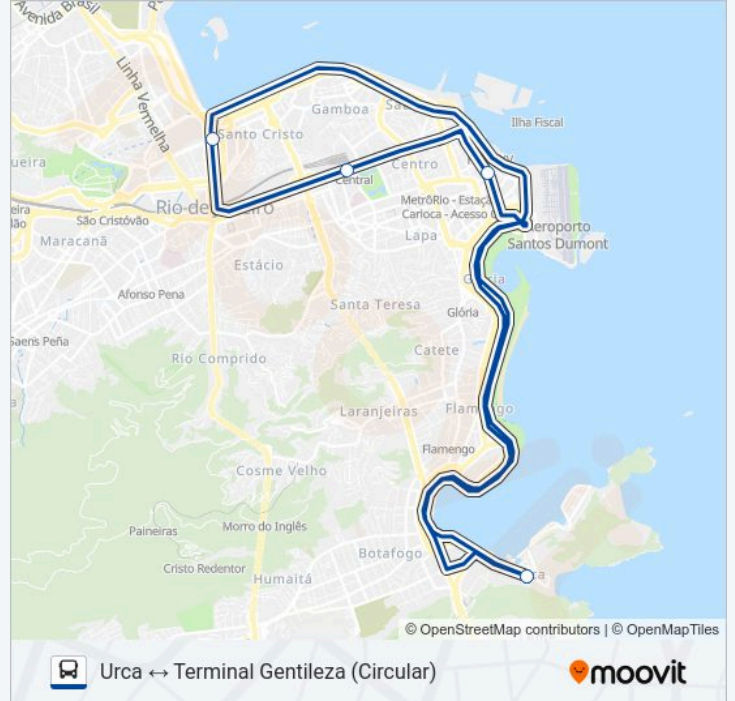

Use o aplicativo do Moovit para encontrar a estação de ônibus da linha INTERCAMPI 5 mais perto de você e descubra quando chegará a próxima linha de ônibus INTERCAMPI 5.

Sentido: Urca ↔ Terminal Gentileza (Circular)

5 pontos

[VER OS HORÁRIOS DA LINHA](#)

UNIRIO - Campus 458 (Transporte Intercampi)

BRS 1 / 2 / 3 / 4 / 5 / I - Tribunal De Justiça Do Rio De Janeiro

Central Do Brasil - Pista Lateral (Linhas Para A Zona Norte)

Av. Francisco Bicalho | Rodoviária Do Rio

UNIRIO - Campus 458 (Transporte Intercampi)

Horários da linha de ônibus INTERCAMPI 5

Tabela de horários sentido Urca ↔ Terminal Gentileza (Circular)

domingo	Fora de Operação
segunda-feira	16:30 - 20:45
terça-feira	16:30 - 20:45
quarta-feira	16:30 - 20:45
quinta-feira	16:30 - 20:45
sexta-feira	16:30 - 20:45
sábado	Fora de Operação

Informações da linha de ônibus INTERCAMPI 5**Sentido:** Urca ↔ Terminal Gentileza (Circular)**Paradas:** 5**Duração da viagem:** 17 min**Resumo da linha:**

Os horários e os mapas do itinerário da linha de ônibus INTERCAMPI 5 estão disponíveis, no formato PDF offline, no site: moovitapp.com. Use o Moovit App e viaje de transporte público por Rio de Janeiro e Região! Com o Moovit você poderá ver os horários em tempo real dos ônibus, trem e metrô, e receber direções passo a passo durante todo o percurso!