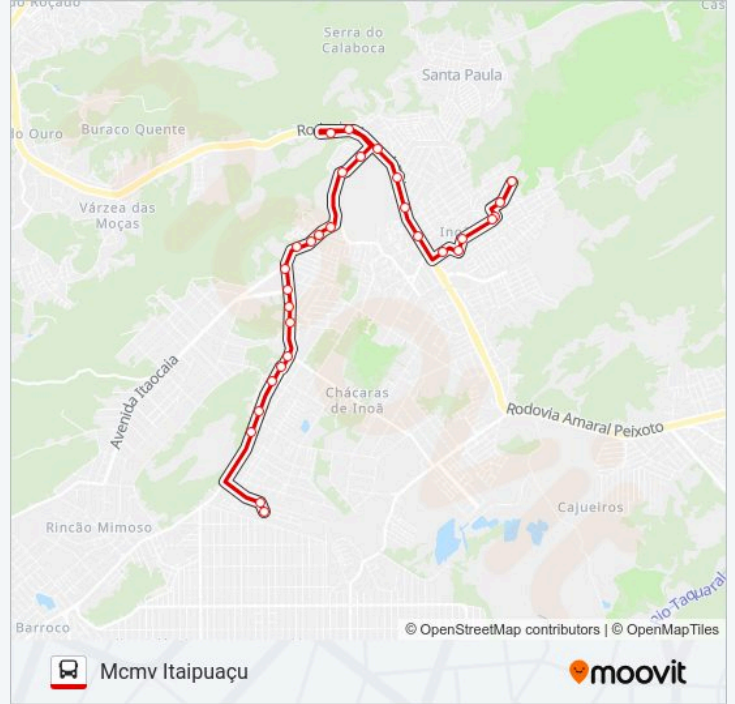

Informações da linha de ônibus E26

Sentido: Mcmv Itaipuaçu

Paradas: 30

Duração da viagem: 27 min

Resumo da linha:

Rua Carlos Mariguella, 300

Rua Carlos Mariguella, 300a

Alameda Iguazu, 2-656

Ponto Final - Mcmv Itaipuaçu

Os horários e os mapas do itinerário da linha de ônibus E26 estão disponíveis, no formato PDF offline, no site: moovitapp.com. Use o Moovit App e viaje de transporte público por Rio de Janeiro e Região! Com o Moovit você poderá ver os horários em tempo real dos ônibus, trem e metrô, e receber direções passo a passo durante todo o percurso!