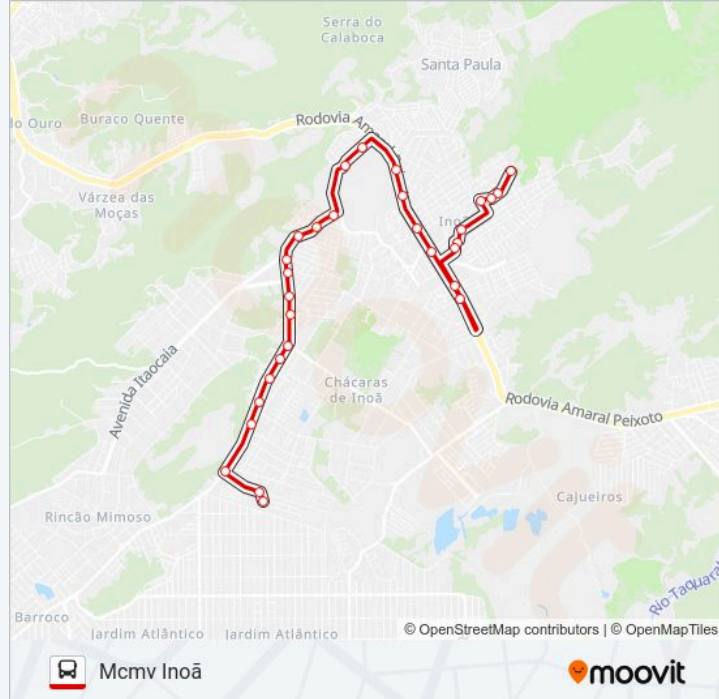

Informações da linha de ônibus E26

Sentido: Mcmv Inoã

Paradas: 30

Duração da viagem: 27 min

Resumo da linha:

Rodovia Amaral Peixoto, 352

Rodovia Amaral Peixoto, 352

Rua Arino De Souza De Matos, 16

Rua Sete Lot Bosque Fundo, 0

Rua Sete Lot Bosque Fundo, 93

Rua Dezoito, 33

Rua Leonardo José Antunes, 13

Rua Vinte E Dois Lot Bosque Fundo, 5

Ponto Final - Mcmv Inoã

Sentido: Mcmv Itaipuaçu

30 pontos

[VER OS HORÁRIOS DA LINHA](#)

Ponto Final - Mcmv Inoã

Rua Vinte E Dois Lot Bosque Fundo, 5

Rua Sete Lot Bosque Fundo, 5

Rua Sete Lot Bosque Fundo, 20

Rua Sete Lot Bosque Fundo, 93

Rua Sete Lot Bosque Fundo, 0

Upa Inoã

Rodovia Amaral Peixoto (Km 15 - Inoã)

Rodovia Amaral Peixoto, 318

Rodovia Amaral Peixoto, 260

Entrada De Itaipuaçu (Sentido Tribobó)

Rodovia Amaral Peixoto, 451

Rodovia Amaral Peixoto, 451

Avenida Gilberto Carvalho, 16b