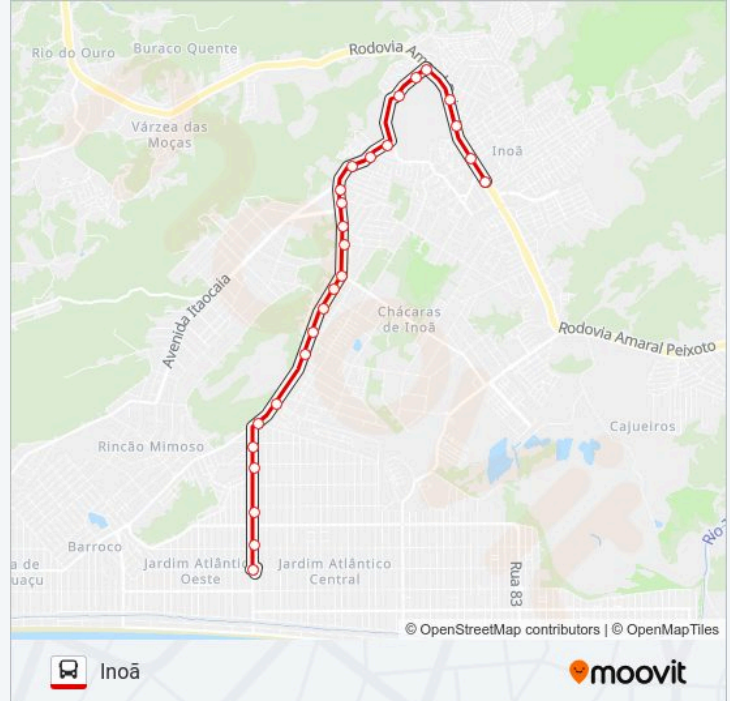

**Informações da linha de ônibus E28**

**Sentido:** Inoã

**Paradas:** 26

**Duração da viagem:** 25 min

**Resumo da linha:**

Avenida Gilberto Carvalho, 16b

Entrada De Itaipuaçu (Sentido Região Dos Lagos)

Rodovia Amaral Peixoto, 40

Rodovia Amaral Peixoto, 95 (Posto Inoã)

Rodovia Amaral Peixoto, 222-500 (Km 15 - Inoã)

Inoã Multicenter | Ponto Final Ept

### Sentido: Terminal Itaipuaçu

23 pontos

[VER OS HORÁRIOS DA LINHA](#)

Inoã Multicenter | Ponto Final Ept

Rodovia Amaral Peixoto, 352

Rodovia Amaral Peixoto 16 Maricá - Rio De Janeiro 24941 Brasil

Rodovia Amaral Peixoto 15 Maricá - Rio De Janeiro 24941 Brasil