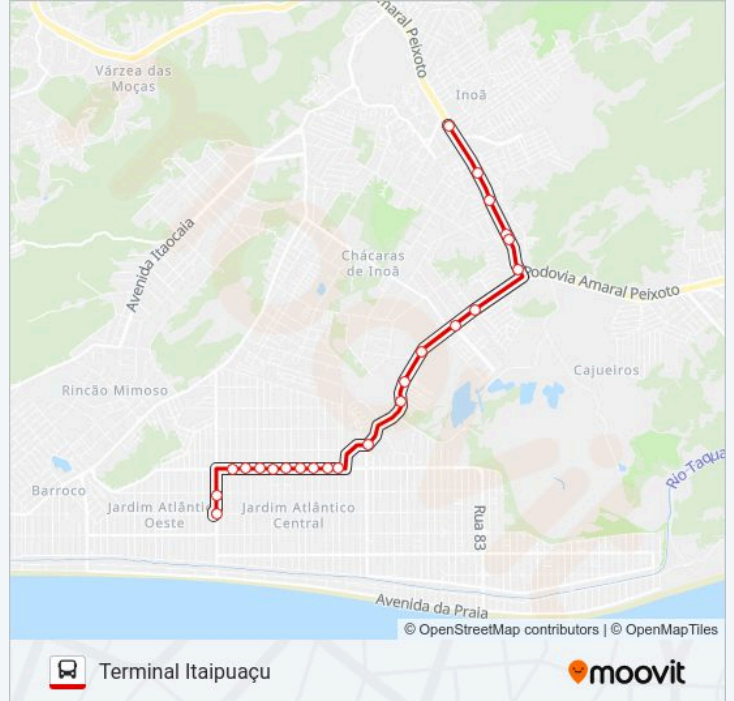

### Sentido: Terminal Itaipuaçu

23 pontos

[VER OS HORÁRIOS DA LINHA](#)

Inoã Multicenter | Ponto Final Ept

Rodovia Amaral Peixoto, 352

Rodovia Amaral Peixoto 16 Maricá - Rio De Janeiro 24941 Brasil

Rodovia Amaral Peixoto 15 Maricá - Rio De Janeiro 24941 Brasil

### Horários da linha de ônibus E28

Tabela de horários sentido Terminal Itaipuaçu

domingo	05:20 - 22:40
segunda-feira	05:20 - 22:40
terça-feira	05:20 - 22:40
quarta-feira	05:20 - 22:40
quinta-feira	05:20 - 22:40
sexta-feira	05:20 - 22:40
sábado	05:20 - 22:40

### Informações da linha de ônibus E28

**Sentido:** Terminal Itaipuaçu

**Paradas:** 23

**Duração da viagem:** 21 min

**Resumo da linha:**

Rua Gisela Qd 191 Ate Qd 194, 32

Rua Pioneiro, 8

Rua Quarenta E Sete, 28

Rua Quarenta E Cinco Lot Jd Atlantico, 1

Rua Professor Cardoso De Menezes, 15

Terminal De Itaipuaçu

Os horários e os mapas do itinerário da linha de ônibus E28 estão disponíveis, no formato PDF offline, no site: [moovitapp.com](https://moovitapp.com). Use o Moovit App e viaje de transporte público por Rio de Janeiro e Região! Com o Moovit você poderá ver os horários em tempo real dos ônibus, trem e metrô, e receber direções passo a passo durante todo o percurso!