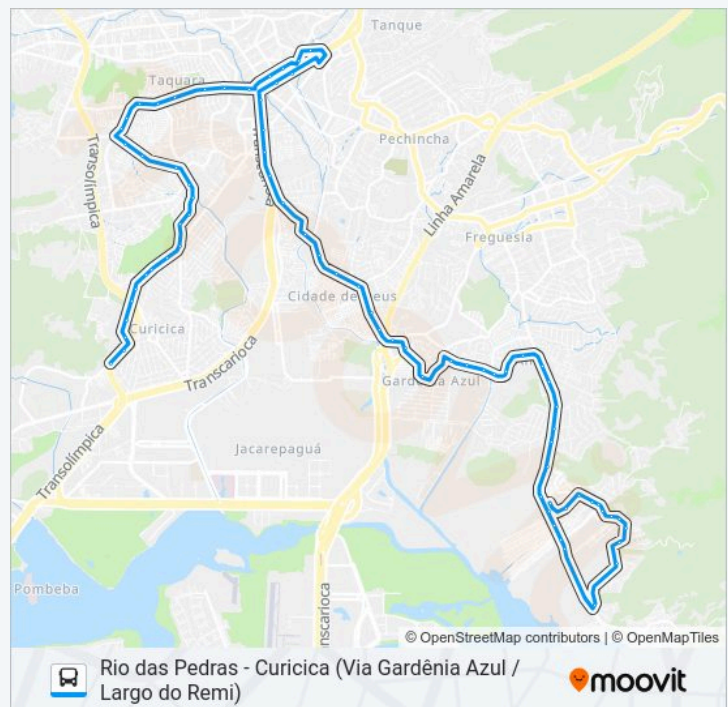

sexta-feira

Fora de Operação

sábado

00:00 - 04:00

Informações da linha de ônibus SN 861

Sentido: Curicica (Via Floresta)

Paradas: 74

Duração da viagem: 47 min

Resumo da linha:

Apartamentos - Cidade De Deus (Somente Sentido Linha Amarela / Cidade De Deus)

Rua Edgard Werneck, 1663

Rua Edgard Werneck, 1621-1623

Praça Da Cidade De Deus

Estrada Marechal Miguel Salazar Mendes De Moraes, 1313-1343