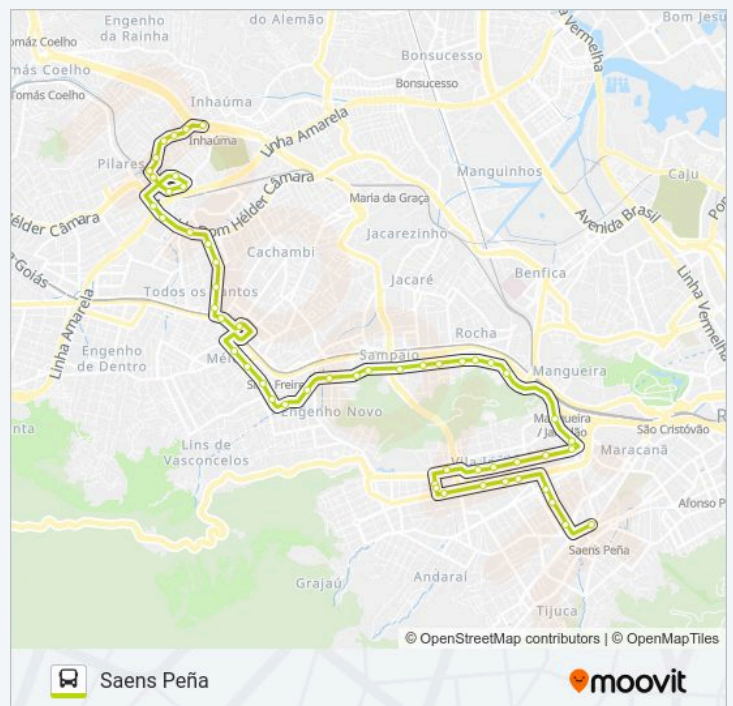

Horários da linha de ônibus 627

Tabela de horários sentido Saens Peña

domingo	06:00 - 20:05
segunda-feira	04:40 - 22:40
terça-feira	04:40 - 22:40
quarta-feira	04:40 - 22:40
quinta-feira	04:40 - 22:40
sexta-feira	04:40 - 22:40
sábado	05:05 - 22:00

Informações da linha de ônibus 627

Sentido: Saens Peña

Paradas: 53

Duração da viagem: 50 min

Resumo da linha:

BRS 3 4 5 6 - Alzira Valdetaro

BRS 3 4 5 6 - Paes De Andrade | Senac Rio -
Centro Politécnico

BRS 3 4 5 6 - Marechal Bitencourt