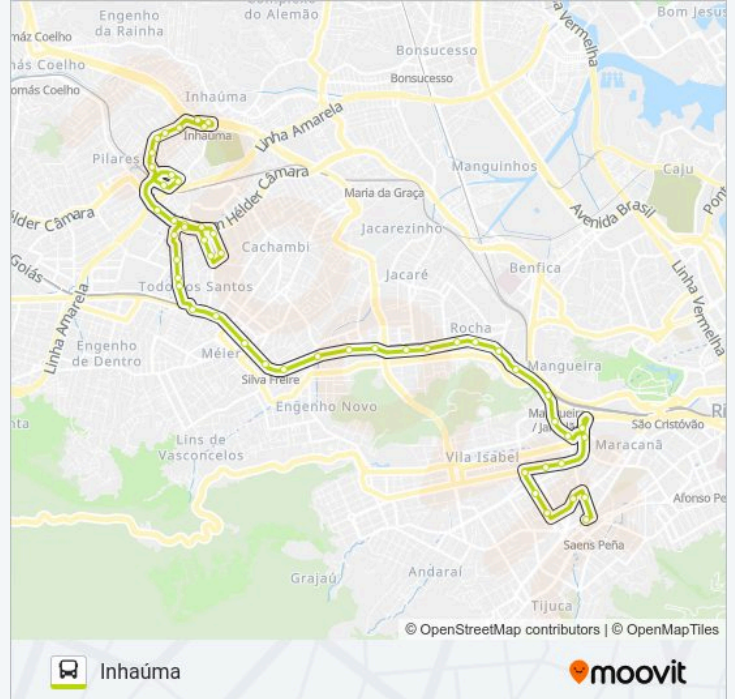

Rua Gonzaga Bastos, 352

Avenida Professor Manoel De Abreu | C.E. João
Alfredo

Avenida Professor Manoel De Abreu | Hospital
Universitário Pedro Ernesto

Avenida Professor Manoel De Abreu 31

Avenida Professor Manoel De Abreu 76 Maracanã
Rio De Janeiro - Rio De Janeiro 20550 Brasil

Rua Álvaro De Miranda, 266

Rua Álvaro Miranda, 518

Rua Álvaro Miranda, 638

Rua Álvaro Miranda, 852

Praça Almirante José Joaquim Inácio, 1675-1695

Metrô Inhaúma

Ponto Final - Metrô Inhaúma

Sentido: Saens Peña

53 pontos

[VER OS HORÁRIOS DA LINHA](#)

Ponto Final - Metrô Inhaúma

Rua Álvaro Miranda, 885

Rua Álvaro Miranda, 691-739

Rua Álvaro Miranda, 531

Rua Álvaro Miranda, 287

Rua Álvaro Miranda, 57a