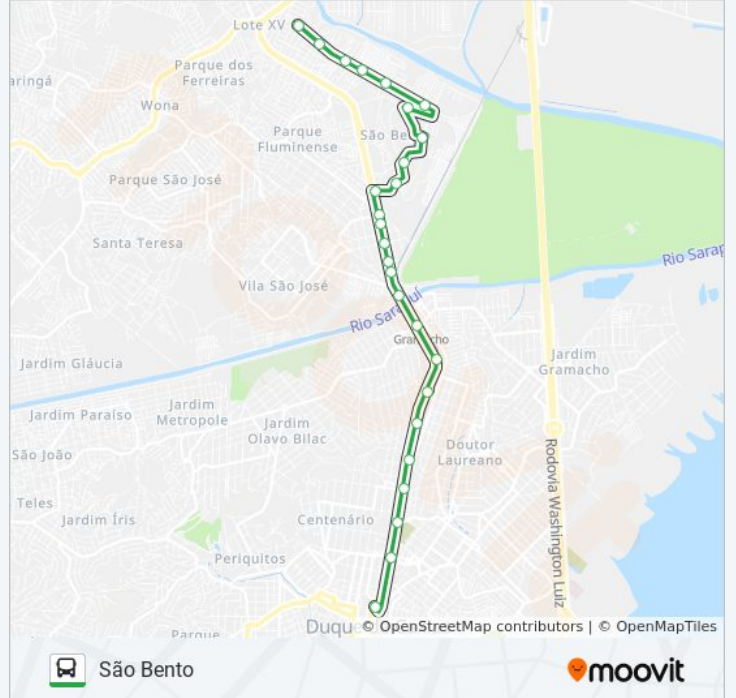

Rua José Pinto, 7

João Fabiano De Castro, 26

Rua Quarentena 400-500

Rua Patrícia 40

Rua Quarentena 2

Avenida Governador Leonel De Moura Brizola, 1

Avenida Presidente Kenedy, 7075

Avenida Presidente Kenedy, 6861

### Informações da linha de ônibus 15I

**Sentido:** São Bento

**Paradas:** 26

**Duração da viagem:** 26 min

**Resumo da linha:**

Avenida Governador Leonel De Moura Brizola,  
6560-6754

Avenida Governador Leonel De Moura Brizola,  
6930-7064

Avenida Governador Leonel De Moura Brizola,  
7102

Rua Quarentena 2

Rua Patrícia 40

Rua Quarentena 400-500

João Fabiano De Castro, 80

Rua José Pinto, 7

Rua Luis Cesar, 14

Rua São Luís, 35

Rua Luiz César, 12

Rua André Luís, 130

Rua Beira Linha, 40

Ponto Final - São Bento

Os horários e os mapas do itinerário da linha de ônibus 151 estão disponíveis, no formato PDF offline, no site: [moovitapp.com](https://moovitapp.com). Use o [Moovit App](#) e viaje de transporte público por Rio de Janeiro e Região! Com o Moovit você poderá ver os horários em tempo real dos ônibus, trem e metrô, e receber direções passo a passo durante todo o percurso!