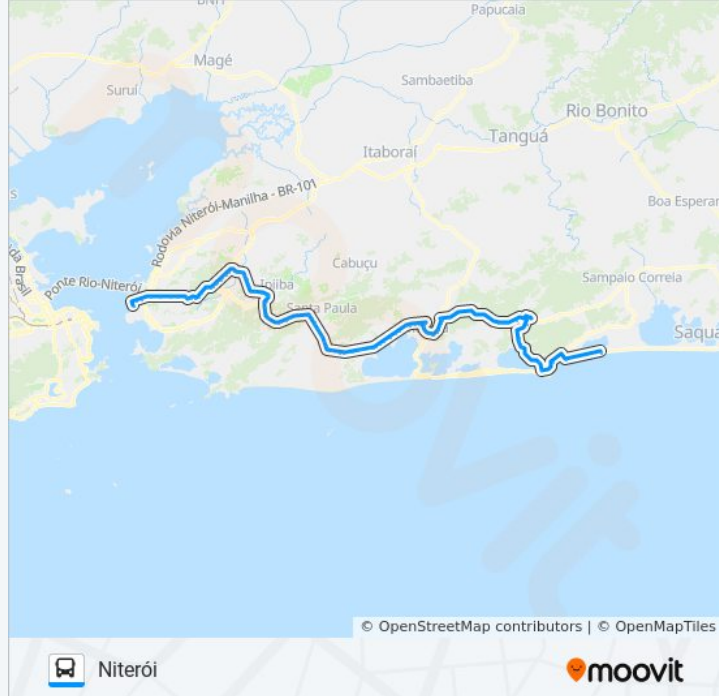

Acesso Para Rj-114

Avenida Roberto Silveira, 2159

Avenida Roberto Silveira, 1801-1935

Avenida Roberto Silveira, 1441

Avenida Roberto Silveira, 1047-1111

Avenida Roberto Silveira, 646

Avenida Roberto Silveira, 455

Rodoviária Do Povo De Maricá

Avenida Roberto Silveira, 139

Rua Abreu Rangel, 134

Avenida Vereador Francisco Sabino Costa, 756

Avenida Vereador Francisco Sabino Costa, 19

Rodovia Amaral Peixoto (Condomínio Green Park II)

1ª Entrada De Maricá

Rodovia Amaral Peixoto, 3073

Rodovia Amaral Peixoto, 15

Rodovia Amaral Peixoto, 64

Rodovia Amaral Peixoto, 27000

Rodovia Amaral Peixoto

Rodovia Amaral Peixoto

Rodovia Amaral Peixoto

Rodovia Amaral Peixoto, 43 (Km 24 - São José)

Rodovia Amaral Peixoto 215 Maricá - Rio De Janeiro 24930 Brasil

Rodovia Amaral Peixoto (Hospital Dr Ernesto Che Guevara)

Rodovia Amaral Peixoto (Km 22,5 - São José)

Rodovia Amaral Peixoto (Km 22, Passarela Do Bairro Marine)

Rodovia Amaral Peixoto, 1363

Rodovia Amaral Peixoto, 1993

Rodovia Amaral Peixoto, 48

Rodovia Amaral Peixoto, 88