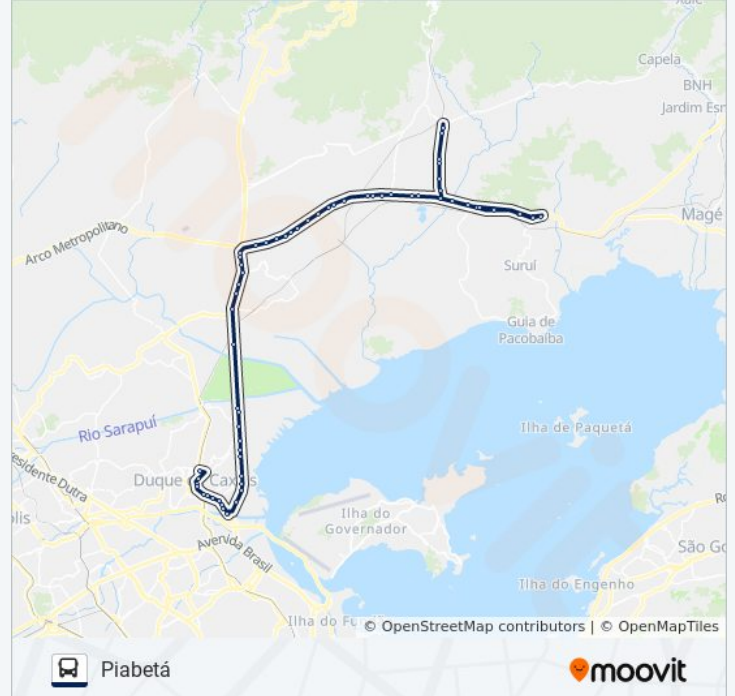

Rodovia Washington Luiz (Sentido Petrópolis) |
Hospital Moacir Do Carmo

Ponto Fiscal - União

Rodovia Washington Luiz (Sentido Petrópolis) |
Hotel Nobre

Rodovia Washington Luiz (Sentido Petrópolis) |
Carvalho

Rodovia Washington Luiz (Sentido Petrópolis) |
Churrascaria Três Marias

Rodovia Washington Luiz (Sentido Petrópolis) |
Concessionária Treviso

Rodovia Washington Luiz (Sentido Petrópolis) |
Feirão Das Malhas

Entrada Da Reduc (Sentido Petrópolis)

Rodovia Washington Luis (Sentido Petrópolis) |
Posto Bravo

Rodovia Washington Luiz (Sentido Petrópolis) |
Casa Do Alemão

Rodovia Washington Luiz, 3189

Rodovia Washington Luiz (Sentido Petrópolis) |
Entrada De Jardim Primavera

Passarela Da Figueira (Sentido Petrópolis)

Rodovia Washington Luiz (Outlet Premium)

Hospital Adão Pereira Nunes

Rodovia Rio-Magé | Garagem Da Trel

Rodovia Raphael De Almeida Magalhães, 532-
582

Rodovia Rio-Mage, 1250

Rodovia Raphael De Almeida Magalhães, 1870-
1884

Rodovia Raphael De Almeida Magalhães, 2068-
2310

Rodovia Raphael De Almeida Magalhães, 3370-
3998

Rod. Rio-Mage 640 - Chácara Arcampo Duque
De Caxias

Rodovia Raphael De Almeida Magalhães, 6702-
6800

Rodovia Raphael De Almeida Magalhães, 6802-
7200