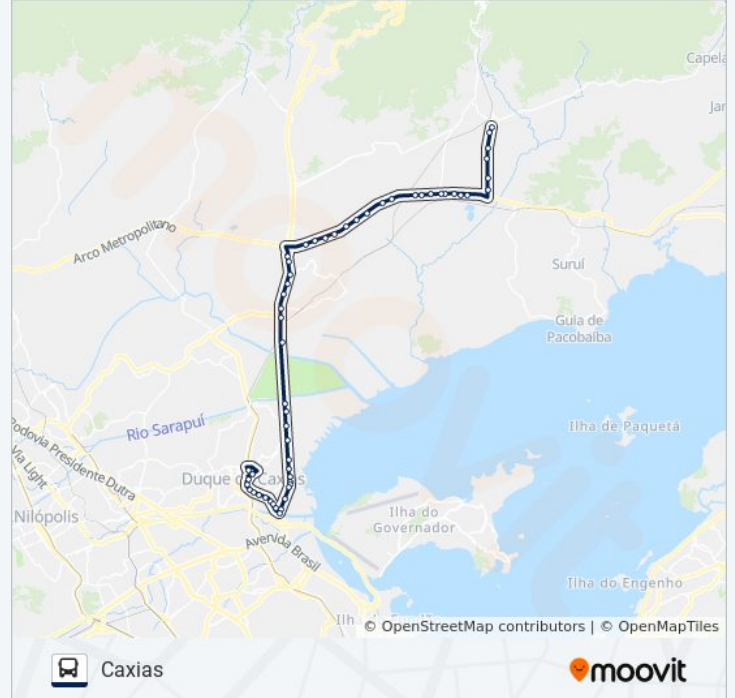

Rodovia Washington Luiz (Sentido Rio) | Hospital Moacir Do Carmo

Rodovia Washington Luiz (Sentido Rio) | Caxias Shopping - Entrada Principal

Rodovia Washington Luiz (Sentido Rio) | Rei Do Bacalhau Rp

Rodovia Washington Luiz (Sentido Rio) | Parque Industrial De Caxias

Rodovia Washington Luiz, 1375

Rua Almeida Braga, 175

Avenida Brigadeiro Lima E Silva, 282

Avenida Brigadeiro Lima E Silva, 512-592

Caxias D'Or

Avenida Brigadeiro Lima E Silva, 1120

Avenida Brigadeiro Lima E Silva | Praça Humaitá

Avenida Brigadeiro Lima E Silva, 1762

Avenida Brigadeiro Lima E Silva, 2048

Assim Saúde (Linhas Intermunicipais)

Rua Conde De Porto Alegre, 516-524
(Desativado Aos Domingos)

Avenida Duque De Caxias, 506

Terminal Rodoviário Prefeito José Carlos Lacerda
- Caxias

Sentido: Piabetá

67 pontos

[VER OS HORÁRIOS DA LINHA](#)

Terminal Rodoviário Prefeito José Carlos Lacerda
- Caxias

Avenida Duque De Caxias, 207 (Desativado Aos Domingos)

Estação Duque De Caxias (Linhas Via Rua Marechal Deodoro)