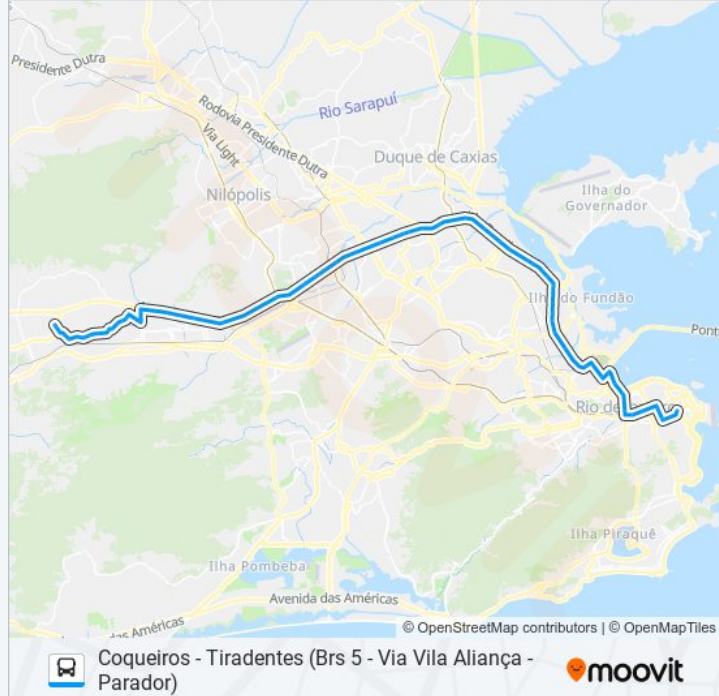

A linha de ônibus 395 | (Coqueiros - Tiradentes (Brs 5 - Via Vila Aliança - Parador)) tem 1 itinerário.

(1) Tiradentes: 04:00 - 05:00

Use o aplicativo do Moovit para encontrar a estação de ônibus da linha 395 mais perto de você e descubra quando chegará a próxima linha de ônibus 395.

Avenida Doutora Maria Estrela, 250

Horários da linha de ônibus 395

Tabela de horários sentido Tiradentes

domingo	Fora de Operação
segunda-feira	04:00 - 05:00
terça-feira	04:00 - 05:00
quarta-feira	04:00 - 05:00
quinta-feira	04:00 - 05:00
sexta-feira	04:00 - 05:00
sábado	04:00 - 05:00

Avenida Brasil | Passarela 24

Avenida Brasil | Passarela 23

Avenida Brasil | Passarela Ibge

Avenida Brasil - Passarela 21

Avenida Brasil | Cidade Alta

Avenida Brasil | Passarela Mercado São Sebastião

Avenida Brasil | Passarela 17

Avenida Brasil | Passarela Do Shopping Matriz

Avenida Brasil | Passarela 16 / Casa Do
Marinheiro

Avenida Brasil | Passarela 15 / Cefan

Avenida Brasil | Bamrj / Cnab

Avenida Brasil - Passarela 14 (Ciaga)

Avenida Brasil | Passarela 13 / Piscinão De Ramos
(Sentido Centro)