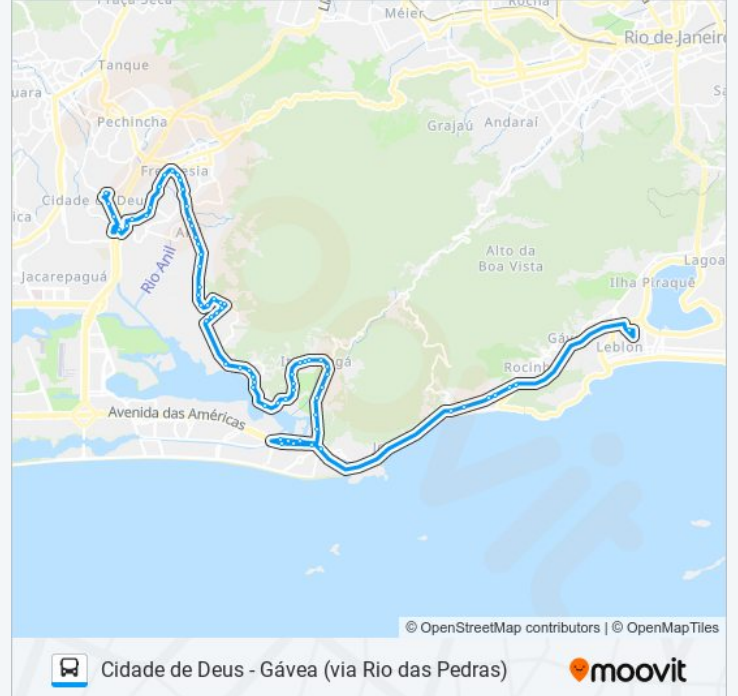

Estr. De Jacarepaguá | Largo Do Anil

Estr. De Jacarepaguá | Espaço Laduma / Ambev

Estr. De Jacarepaguá | Morada Dos Passarinhos

Estr. De Jacarepaguá | Academia Água Viva

Estr. De Jacarepaguá | Jardim Clarice

Rua Nova | Descida Do Pinheiro

Estrada Variante De Jacarepaguá 685 - Lava-Jato

Ponto Final / Regulador - Rio Das Pedras | Caic Euclides Da Cunha

Amarp

Shopping Rio Das Pedras (Antigo Castelo Das Pedras)

Madeiraira

Em Cláudio Besserman Vianna (Bussunda)

Rua Do Canal

Creche Municipal Otávio Henrique De Oliveira

Rua Do Canal

Via Light | Antigo Estação Berlin

Avenida Engenheiro Souza Filho, 1510

Condomínio Jardim Europa (Itanhangá)

Avenida Engenheiro Souza Filho, 193 (Praça Da Muzema)

48 - Muzema

Estrada Do Itanhangá, 2524 (Mercado Leão - Sentido Barra)

Estrada Do Itanhangá, 2185-2435

Estrada Do Itanhangá, 2001

Estrada Do Itanhangá, 1109

Centro Médico Itanhangá

Estrada Do Itanhangá, 637

Clube Dos Médicos

Estrada Do Itanhangá, 525

Estrada Da Barra Da Tijuca, 3825-3889

Estrada Da Barra Da Tijuca, 3713-3791