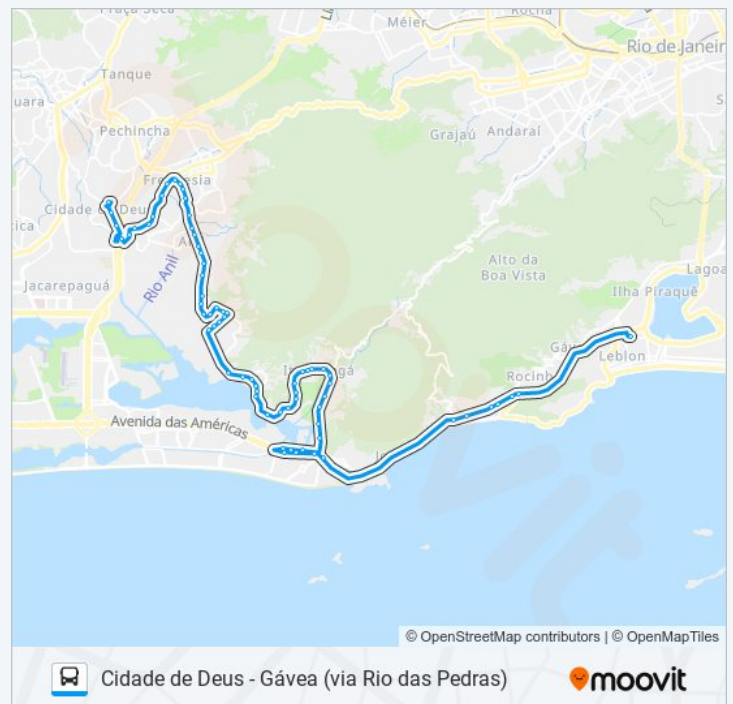

Informações da linha de ônibus 550

Sentido: Gávea

Paradas: 68

Duração da viagem: 59 min

Resumo da linha:

Madeira

Em Cláudio Besserman Vianna (Bussunda)

Rua Do Canal