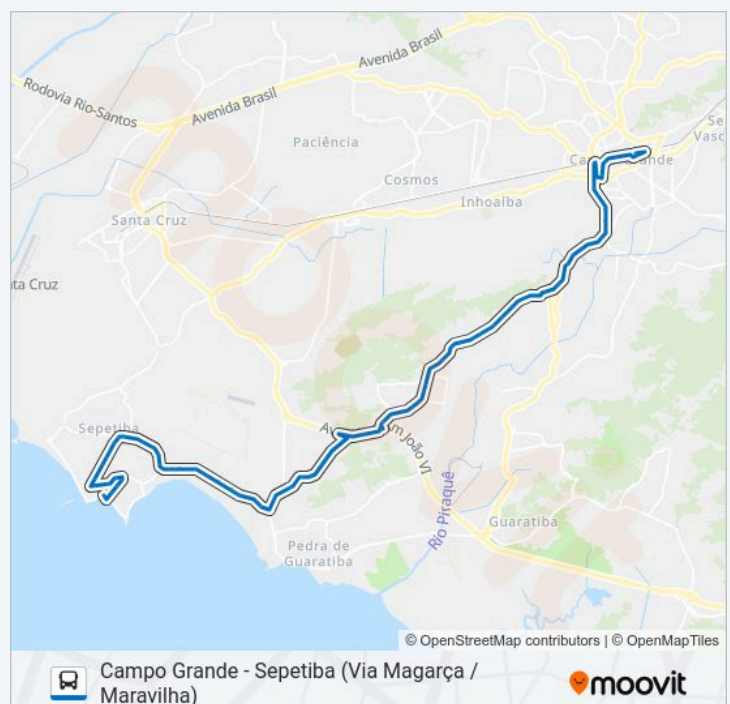

### Horários da linha de ônibus 884

Tabela de horários sentido Sepetiba

domingo	04:10 - 23:00
segunda-feira	03:30 - 23:00
terça-feira	03:30 - 23:00
quarta-feira	03:30 - 23:00
quinta-feira	03:30 - 23:00
sexta-feira	03:30 - 23:00
sábado	04:10 - 23:00

### Informações da linha de ônibus 884

**Sentido:** Sepetiba

**Paradas:** 80

**Duração da viagem:** 64 min

**Resumo da linha:**

Estrada Do Magarça, 1850-1964

Estrada Do Magarça, 2118-2128

Estrada Do Magarça, 2556