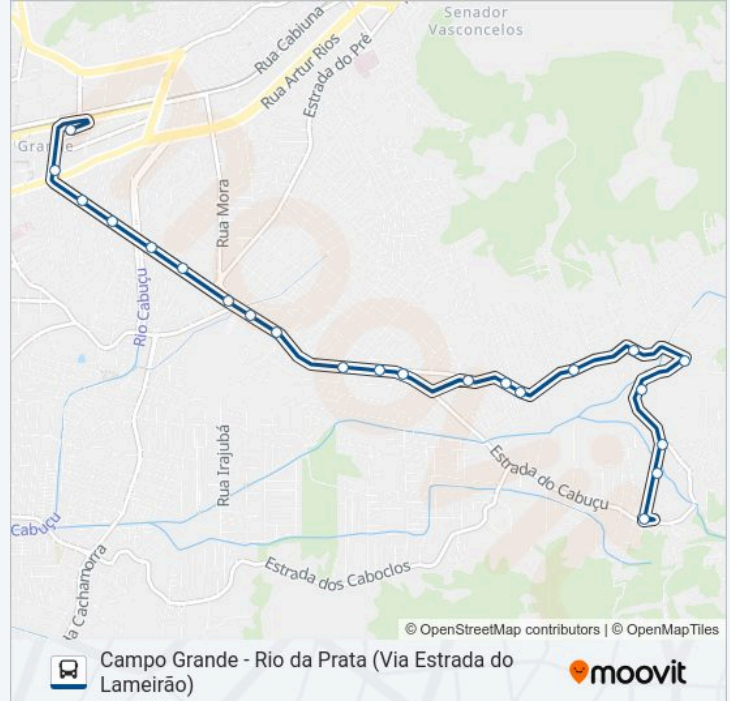

domingo	24 horas
segunda-feira	24 horas
terça-feira	24 horas
quarta-feira	24 horas
quinta-feira	24 horas
sexta-feira	24 horas
sábado	24 horas

Informações da linha de ônibus 847

Sentido: Campo Grande

Paradas: 22

Duração da viagem: 20 min

Resumo da linha:

Terminal Rodoviário De Campo Grande |
Plataforma Interna

Sentido: Rio Da Prata

25 pontos

[VER OS HORÁRIOS DA LINHA](#)

Terminal Rodoviário De Campo Grande |
Plataforma Interna

Estrada Do Lameirão Pequeno, 126

Estrada Do Lameirão Pequeno, 178-180

Estrada Do Lameirão Pequeno, 224-298

Horários da linha de ônibus 847

Tabela de horários sentido Rio Da Prata

domingo	24 horas
segunda-feira	24 horas
terça-feira	24 horas
quarta-feira	24 horas
quinta-feira	24 horas
sexta-feira	24 horas
sábado	24 horas

Informações da linha de ônibus 847

Sentido: Rio Da Prata

Paradas: 25

Duração da viagem: 21 min

Resumo da linha:

Estrada Do Lameirão Pequeno, 440-516

Rua Genival Londres, 2-14

Estrada Do Viegas, 1329-1359