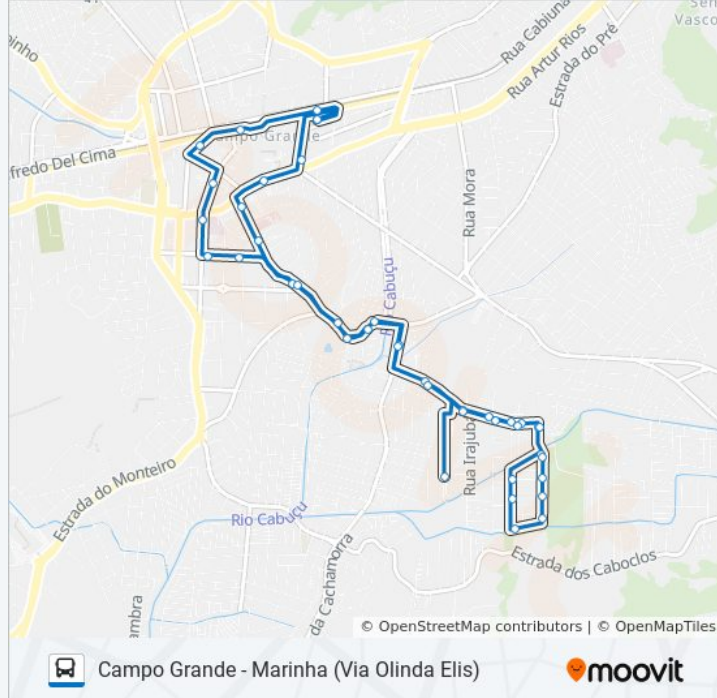

Sentido: Campo Grande ↔ Marinha (Circular)

37 pontos

[VER OS HORÁRIOS DA LINHA](#)

Terminal Rodoviário De Campo Grande |
Plataforma Interna

Rua Xavier Marques (Passarela Do Terminal
Rodoviário)

Estação De Trem De Campo Grande

Informações da linha de ônibus 837

Sentido: Campo Grande ↔ Marinha (Circular)

Paradas: 37

Duração da viagem: 30 min

Resumo da linha:

Rua Orozimbo Esteves, 15

Rua Eduardo Do Amaral, 320

Ponto Final - Conjunto Da Marinha

Rua Itaua, 26-46

Estrada Do Moinho, 17b

Estrada Do Moinho, 395-543

Estrada Do Moinho, 175-393

Estrada Do Moinho, 165

Estrada Do Moinho, 67-91

Estrada Da Cachamorra, 108-122

Rua Olinda Ellis, 623

Centro Esportivo Miécimo Da Silva (Sentido
Cesário De Melo)

Rua Olinda Ellis, 305

Rua Olinda Ellis, 111

Rua Olinda Ellis, 15

Avenida Cesário De Melo, 2167

Passeio Shopping / Guanabara Campo Grande I

Terminal Rodoviário De Campo Grande |
Plataforma Interna