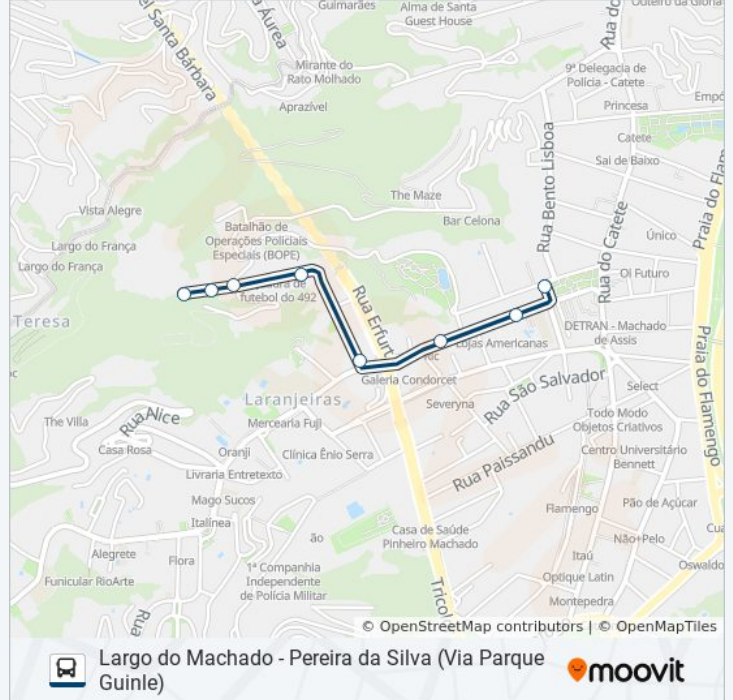

**Sentido: Largo Do Machado**

6 pontos

[VER OS HORÁRIOS DA LINHA](#)

Comunidade Pereira Da Silva  
Lycée Molière  
Rua Pereira Da Silva, 720  
Rua Doutor João Coqueiro, 52  
Parque Eduardo Guinle / Palácio Laranjeiras  
Ponto Final - Largo Do Machado (Rio Total)

## Sentido: Pereira Da Silva

8 pontos

[VER OS HORÁRIOS DA LINHA](#)

Ponto Final - Largo Do Machado (Rio Total)

Rua Das Laranjeiras | Laranjeiras Mall

Rua Das Laranjeiras | Churrascaria Gaúcha

Rua Pereira Da Silva, 192

## Horários da linha de ônibus LARGO DO MACHADO - PEREIRA DA SILVA (VIA PARQUE GUINLE)

Tabela de horários sentido Pereira Da Silva

Domingo	06:00 - 23:00
Segunda-feira	06:00 - 23:00
Terça-feira	06:00 - 23:00
Quarta-feira	06:00 - 23:00
Quinta-feira	06:00 - 23:00
Sexta-feira	06:00 - 23:00
Sábado	06:00 - 23:00

## Informações da linha de ônibus LARGO DO MACHADO - PEREIRA DA SILVA (VIA PARQUE GUINLE)

**Sentido:** Pereira Da Silva

**Paradas:** 8

**Duração da viagem:** 4 min

**Resumo da linha:**

Os horários e os mapas do itinerário da linha de ônibus LARGO DO MACHADO - PEREIRA DA SILVA (VIA PARQUE GUINLE) estão disponíveis, no formato PDF offline, no site: [moovitapp.com](https://moovitapp.com). Use o [Moovit App](#) e viaje de transporte público por Rio de Janeiro e Região! Com o Moovit você poderá ver os horários em tempo real dos ônibus, trem e metrô, e receber direções passo a passo durante todo o percurso!