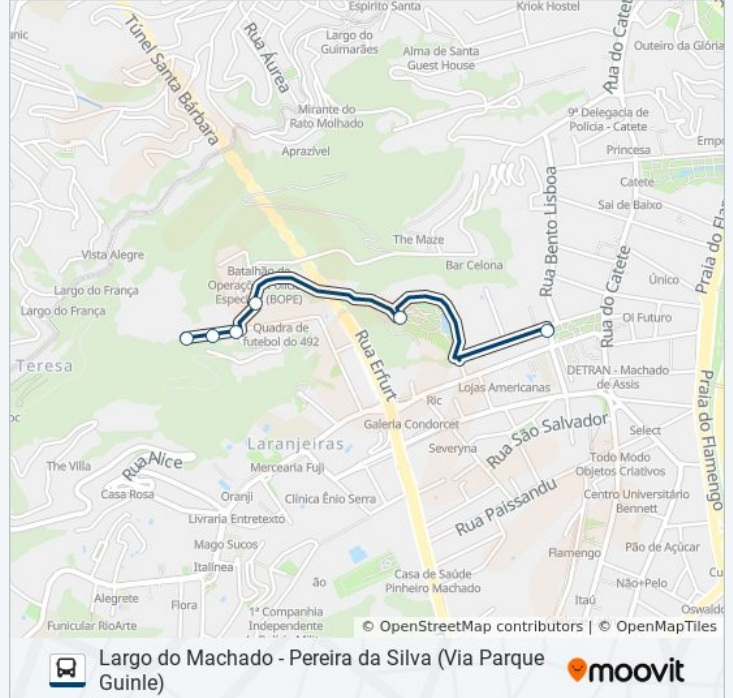

Use o aplicativo do Moovit para encontrar a estação de ônibus da linha LARGO DO MACHADO - PEREIRA DA SILVA (VIA PARQUE GUINLE) mais perto de você e descubra quando chegará a próxima linha de ônibus LARGO DO MACHADO - PEREIRA DA SILVA (VIA PARQUE GUINLE).

**Sentido: Largo Do Machado**

6 pontos

[VER OS HORÁRIOS DA LINHA](#)

Comunidade Pereira Da Silva  
Lycée Molière  
Rua Pereira Da Silva, 720  
Rua Doutor João Coqueiro, 52  
Parque Eduardo Guinle / Palácio Laranjeiras  
Ponto Final - Largo Do Machado (Rio Total)

**Informações da linha de ônibus LARGO DO MACHADO - PEREIRA DA SILVA (VIA PARQUE GUINLE)****Sentido:** Largo Do Machado**Paradas:** 6**Duração da viagem:** 3 min**Resumo da linha:**

## Sentido: Pereira Da Silva

8 pontos

[VER OS HORÁRIOS DA LINHA](#)

Ponto Final - Largo Do Machado (Rio Total)

Rua Das Laranjeiras | Laranjeiras Mall

Rua Das Laranjeiras | Churrascaria Gaúcha

Rua Pereira Da Silva, 192