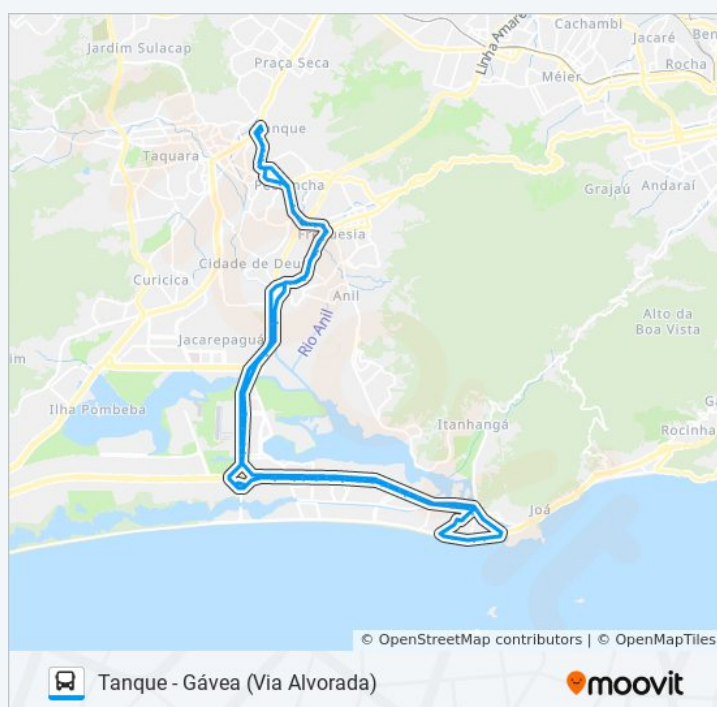

Informações da linha de ônibus 565

Sentido: Tanque ↔ Barra Da Tijuca

Paradas: 89

Duração da viagem: 107 min

Resumo da linha:

Sesc/Senac

Station Mall | Vila Pan-Americana

Av. Ayrton Senna | Aerotown | Via Parque