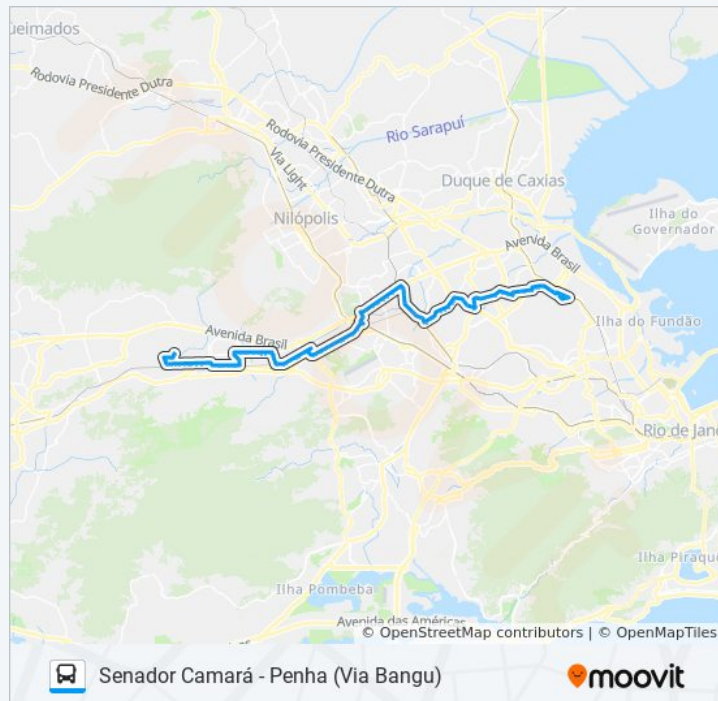

Estrada Do Barro Vermelho, 1143

Estrada Do Barro Vermelho, 941

Rua Dos Topázios, 583

Rua Dos Topázios, 306

Informações da linha de ônibus 926

Sentido: Senador Camará

Paradas: 106

Duração da viagem: 82 min

Resumo da linha:

Rua Dos Topázios, 27

Praça 8 De Maio / Praça De Rocha Miranda

Rua Das Turquezas, 358

Rua Das Safiras, 142

Rua Das Safiras Estação De Trem Honório Gurgel

Estrada João Paulo, 20

Estrada João Paulo, 702-720

Estrada João Paulo, 1080

Estrada João Paulo, 1232-1280

Estrada João Paulo, 1406-1448

Avenida Brasil (Lateral) - Estrada João Paulo

Avenida Brasil - Passarela Shop. Jd. Guadalupe

Avenida Brasil - Passarela 30