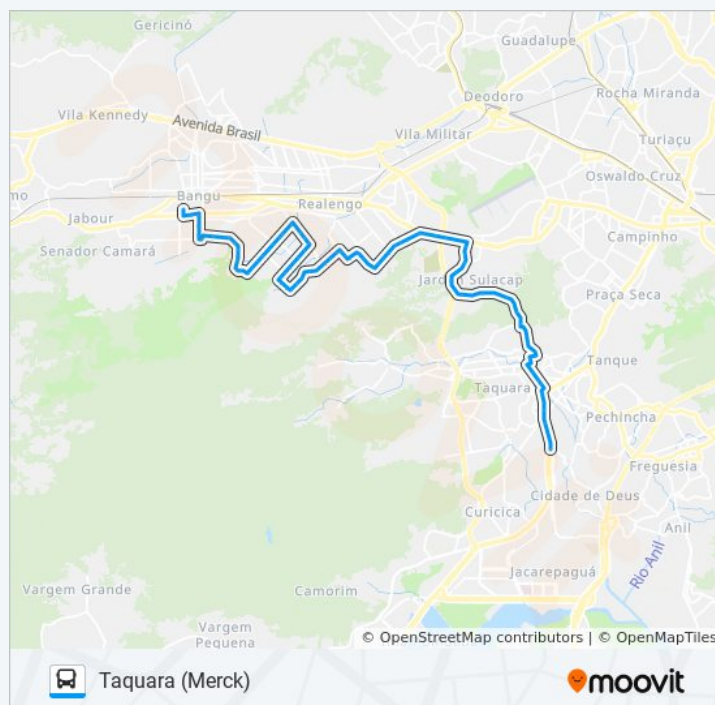

Rua Olímpia Esteves, 373

Rua Olímpia Esteves, 75

Rua Limites, 950

Rua Limites, 1180

Rua Limites, 1300 | Casa Da Mulher Carioca

Horários da linha de ônibus 801

Tabela de horários sentido Taquara (Merck)

domingo	04:30 - 21:30
segunda-feira	03:55 - 21:50
terça-feira	03:55 - 21:50
quarta-feira	03:55 - 21:50
quinta-feira	03:55 - 21:50
sexta-feira	03:55 - 21:50
sábado	04:10 - 21:50

Informações da linha de ônibus 801

Sentido: Taquara (Merck)

Paradas: 80

Duração da viagem: 56 min

Resumo da linha:

Rua Do Governo, 216

Rua Do Governo, 460

Rua Do Governo, 620