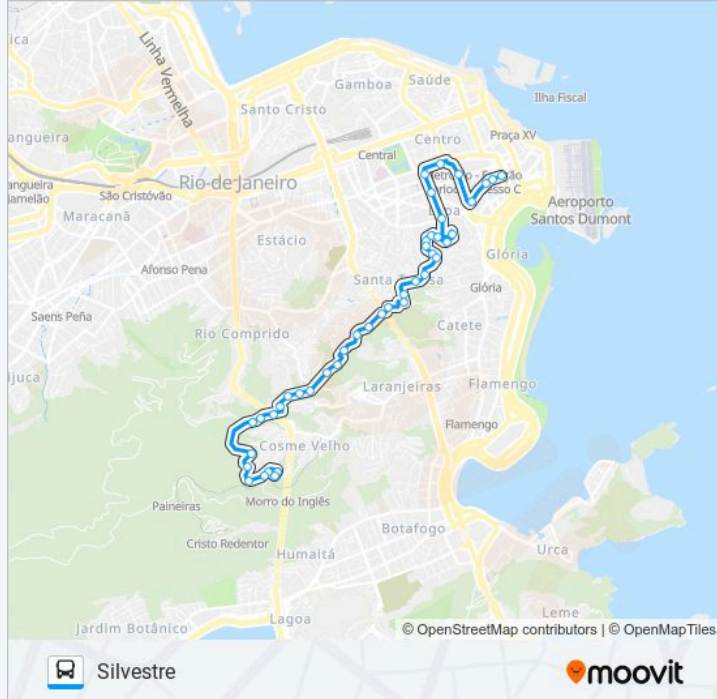

### Informações da linha de ônibus 006

**Sentido:** Silvestre

**Paradas:** 43

**Duração da viagem:** 23 min

**Resumo da linha:**

Rua Joaquim Murtinho, 711-749

Rua Joaquim Murtinho, 792

Rua Joaquim Murtinho, 918-1000

Rua Fallet, 71

Largo Do França

Rua Almirante Alexandrino, 2594

Rua Almirante Alexandrino, 2750

Rua Almirante Alexandrino, 3086

Entrada Da Comunidade Dos Prazeres

Rua Almirante Alexandrino, 3270-3478

Rua Almirante Alexandrino, 3480-3706

Rua Almirante Alexandrino, 3790

Rua Almirante Alexandrino, 3980-5026

Rua Almirante Alexandrino, 3980-5026

Rua Almirante Alexandrino, 409

Rua Almirante Alexandrino, 5272

Acesso | Paineiras - Corcovado

Rua Almirante Alexandrino, 5907

Rua Almirante Alexandrino, 5913

Ladeira Dos Guararapes

Silvestre

Ladeira Dos Guararapes, 317

poderá ver os horários em tempo real dos ônibus, trem e metrô, e receber direções passo a passo durante todo o percurso!