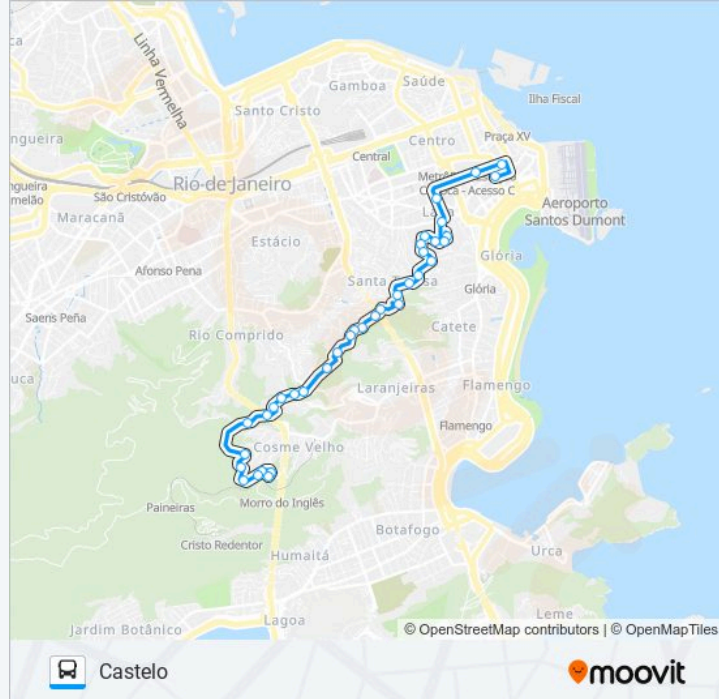

Largo Do Curvelo

Rua Joaquim Murтинho, 783-915

Rua Joaquim Murтинho, 769

Rua Joaquim Murтинho, 641-661

Rua Joaquim Murтинho, 471a

Rua Joaquim Murтинho, 335

Rua Joaquim Murтинho, 223-235

Rua Silvio Romero / Rua Riachuelo

Trt Lavradio - Entrada Principal

BRS 1,2: Treze De Maio

BRS 1,2,4,5: Debret

Ponto Final - Castelo

### Sentido: Silvestre

43 pontos

[VER OS HORÁRIOS DA LINHA](#)

Ponto Final - Castelo

Boulevard Rio Branco

Praça Floriano (Cinelândia)

Quartel Central Da Polícia Militar

Bndes / Catedral Metropolitana

### Informações da linha de ônibus 006

**Sentido:** Silvestre

**Paradas:** 43

**Duração da viagem:** 23 min

**Resumo da linha:**

Rua Joaquim Murtinho, 711-749

Rua Joaquim Murtinho, 792

Rua Joaquim Murtinho, 918-1000