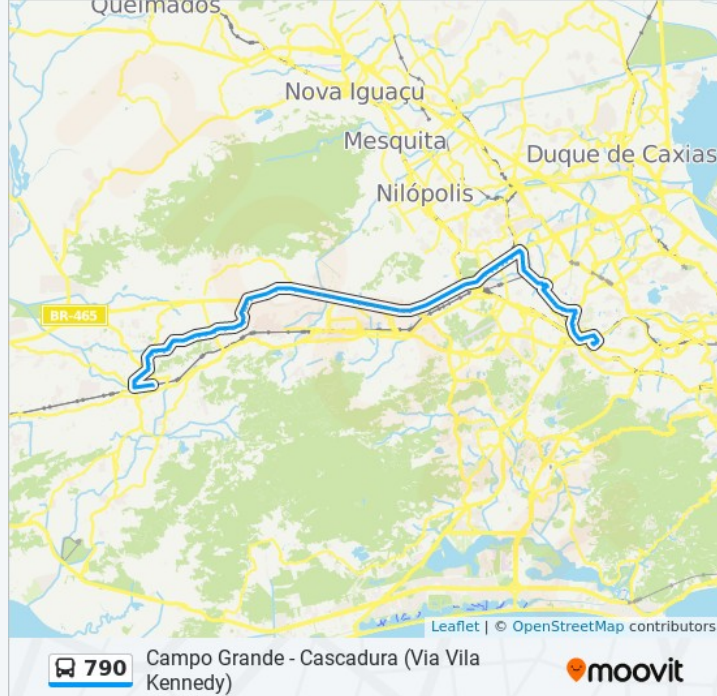

Rua Das Safiras Estação De Trem Honório Gurgel

Estrada João Paulo, 20

Estrada João Paulo, 702-720

Estrada João Paulo, 1080

Estrada João Paulo, 1232-1280

Estrada João Paulo, 1406-1448

Avenida Brasil (Lateral) - Estrada João Paulo

Avenida Brasil - Passarela Shop. Jd. Guadalupe

Avenida Brasil - Passarela 30

Avenida Brasil - Passarela Costazul Guadalupe (Sentido Zona Oeste)

Avenida Brasil - Passarela 31 (1)

Avenida Brasil - Passarela 31 (2 - Sentido Itaguaí / Seropédica)

Avenida Brasil - Passarela 32

Avenida Brasil - Passarela 35

Avenida Brasil - Trevo De Deodoro

Avenida Brasil, 28400

Avenida Brasil | Batan

Avenida Brasil - Batan (2)

Avenida Brasil, 29468-29526

Avenida Brasil - Posto Vagão

Avenida Brasil - Coca-Cola | Catiri

Avenida Brasil, Posto Br Fabiana Oeste

Avenida Brasil - Habib's

Avenida Brasil - Vila Kennedy

Avenida Brasil - Nova Kennedy

Avenida Brasil - Estrada Do Quafá

Estrada Do Quafa, 469