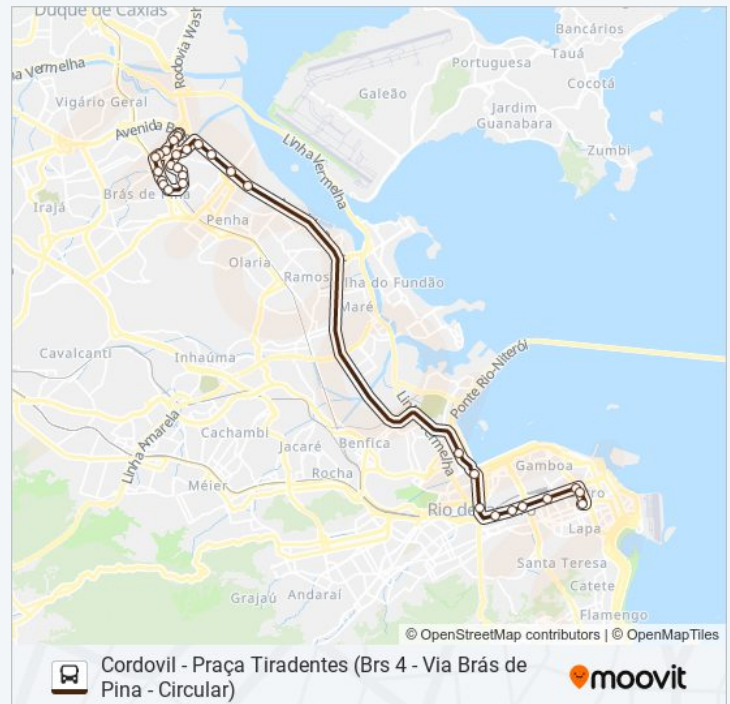

Estrada Do Pôrto Velho, 819

Estrada Do Pôrto Velho, 467-545

Estrada Do Pôrto Velho, 183

Estrada Do Pôrto Velho, 51

Rua Jorge Coelho, 553-671

Rua Jorge Coelho, 241-359

Rua Jorge Coelho, 187-239

Avenida Antenor Navarro, 2

Avenida Arapogi, 320

Avenida Arapogi, 542

Avenida Arapogi, 796

Ponto Em Frente Ao Colégio Oliveira Viana

Ponto De Onibus

Ponto De Onibus

Avenida Brasil | Passarela Mercado São Sebastião

Avenida Brasil | Passarela 17

Avenida Brasil | Passarela Do Shopping Matriz

Avenida Brasil | Passarela 16 / Casa Do Marinheiro

Into (Pista Lateral Externa)

Terminal Intermodal Gentileza (Linhas Municipais)

Leopoldina (Pista Central)

Metrô Cidade Nova | Pista Central - Sentido Candelária

Avenida Presidente Vargas 2863 Cidade Nova Rio De Janeiro - Rio De Janeiro 20210 Brasil

Sambódromo - Marquês De Sapucaí (Pista Central)

Central Do Brasil (Pista Lateral - Linhas Via Avenida Passos)

Avenida Presidente Vargas / Avenida Passos (Pista Lateral - Desativado Aos Sábados)

BRS 1 / 4 - Saara

BRS 1 / 4 / 5 / I - Praça Tiradentes

quinta-feira

04:30 - 22:00

sexta-feira

04:30 - 22:00

sábado

05:00 - 17:30

Informações da linha de ônibus 335

Sentido: Tiradentes (Rápido)

Paradas: 30

Duração da viagem: 36 min

Resumo da linha: