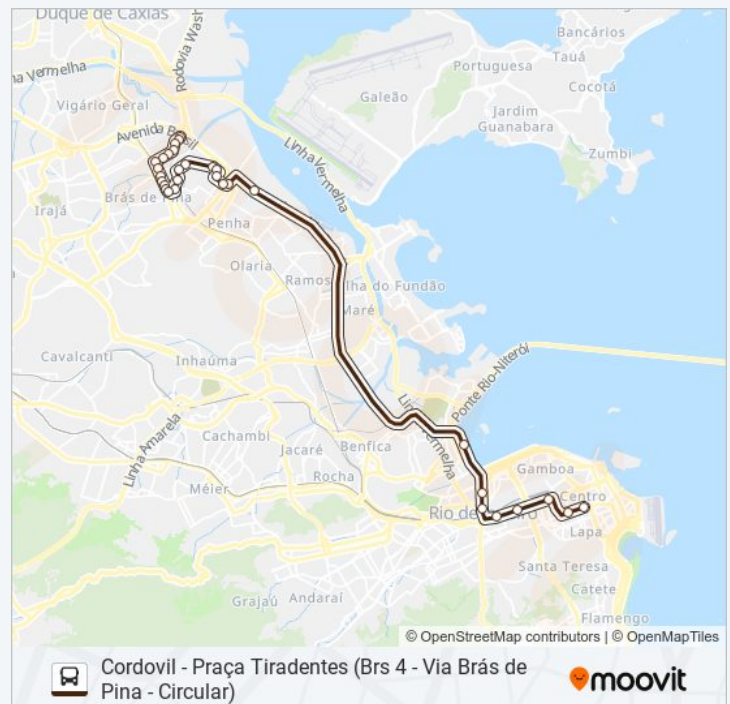

Avenida Brasil - Passarela 16 (Casa Do Marinheiro)

Avenida Lobo Júnior, 874 | 22ª Dp / Rua Cuba

Rua Cuba, 414

Avenida Camões, 840

Rua Ourique, 451-469

Rua Ourique, 614

Rua Pindaí, 212-270

Rua Pindaí, 54-76

## Informações da linha de ônibus 335

**Sentido:** Cordovil (Rápido)

**Paradas:** 31

**Duração da viagem:** 33 min

**Resumo da linha:**

Estrada Do Pôrto Velho, 664

Estrada Do Pôrto Velho, 850

Estrada Do Pôrto Velho, 1030

Ponto Final - Cordovil (Cidade Alta)