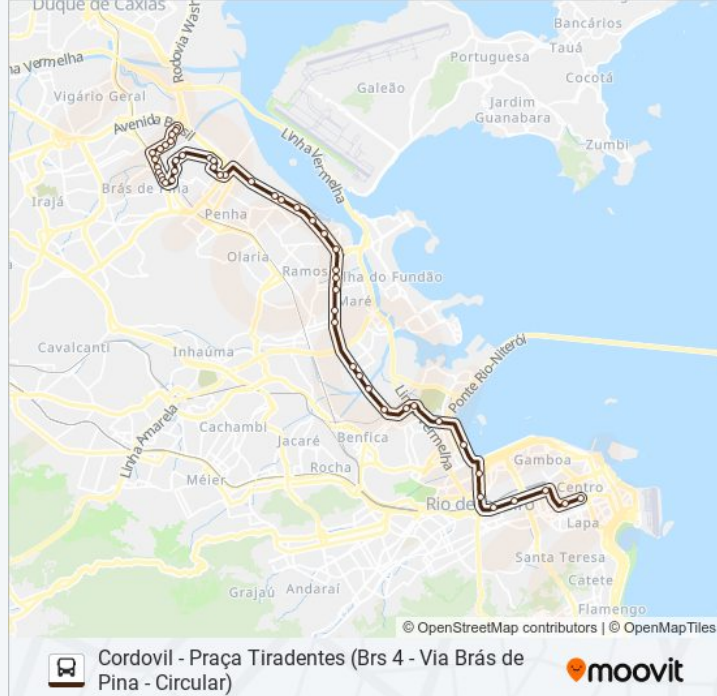

Avenida Brasil - Passarela 11 (Sotreq Ramos)

Avenida Brasil - Passarela 12

Avenida Brasil - Passarela 13 (Piscinão De Ramos - Sentido Zona Oeste)

Avenida Brasil - Passarela 14 (Ciaga)

Avenida Brasil - Bamrj | Cnab

Rua Jorge Coelho, 540

Rua Jorge Coelho, 680-688

Estrada Do Pôrto Velho, 20

Estrada Do Pôrto Velho, 260

Estrada Do Pôrto Velho, 470

Estrada Do Pôrto Velho, 664

Estrada Do Pôrto Velho, 850

Estrada Do Pôrto Velho, 1030

Ponto Final - Cordovil (Cidade Alta)

## Sentido: Cordovil (Rápido)

31 pontos

[VER OS HORÁRIOS DA LINHA](#)

BRS 1 / 4 / 5 / I - Praça Tiradentes

BRS 4 / I - Praça Da República I

Central Do Brasil - Pista Lateral (Linhas Para A Zona Norte)

BRS 4 - Praça Onze