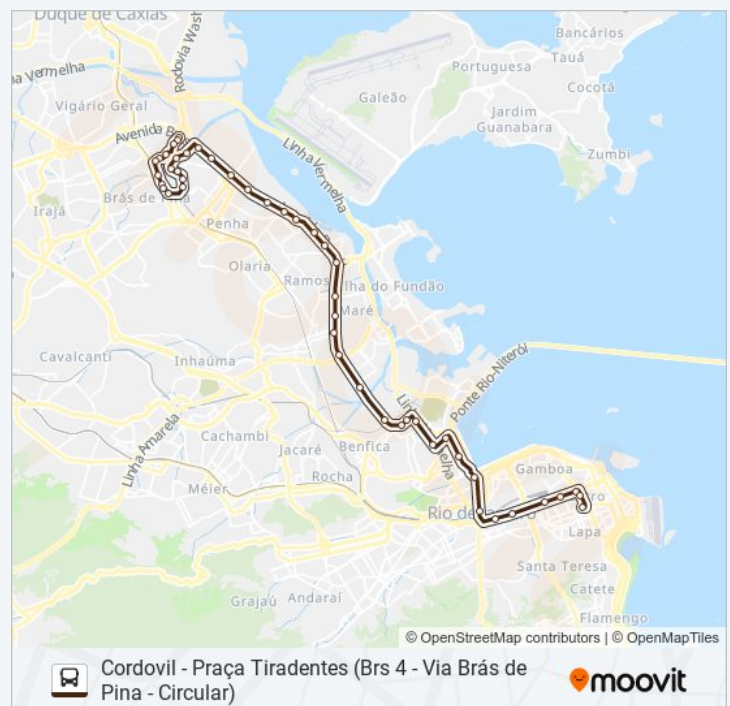

Ponto Em Frente Ao Colégio Oliveira Viana

Ponto De Onibus

Ponto De Onibus

Avenida Brasil | Passarela Mercado São Sebastião

Avenida Brasil | Passarela 17

Avenida Brasil | Passarela Do Shopping Matriz

Avenida Brasil | Passarela 16 / Casa Do Marinheiro

Avenida Brasil | Passarela 15 / Cefan

Avenida Brasil | Bamrj / Cnab

Avenida Brasil - Passarela 14 (Ciaga)

Avenida Brasil | Passarela 13 / Piscinão De Ramos (Sentido Centro)

### Informações da linha de ônibus 335

**Sentido:** Tiradentes (Parador)

**Paradas:** 47

**Duração da viagem:** 54 min

**Resumo da linha:**

Avenida Brasil | Passarela 12

Avenida Brasil | Passarela 11 / Borgauto