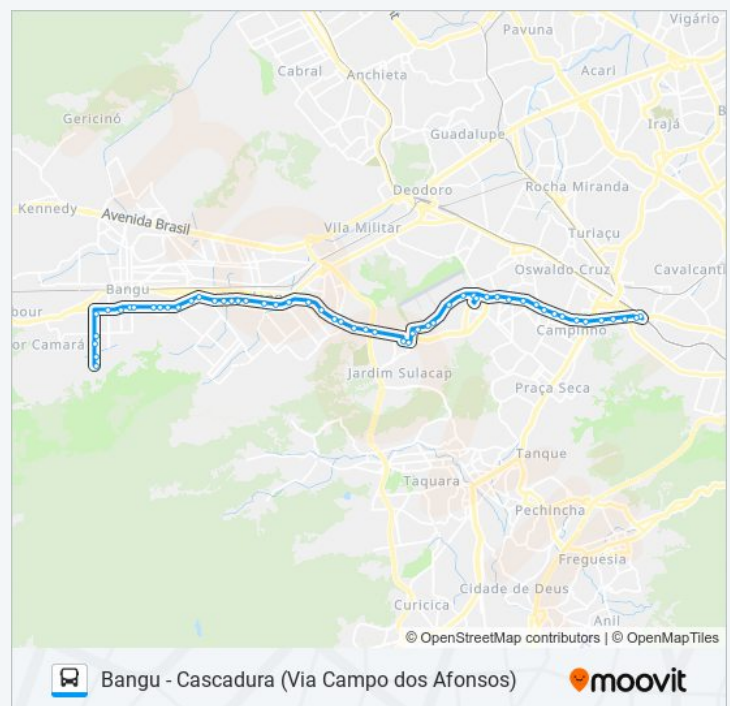

Sentido: Cascadura

Paradas: 55

Duração da viagem: 50 min

Resumo da linha:

Pizzaria Sul Rio

Banco Do Brasil | Bradesco | Itaú

Carrefour

Parque Shopping Sulacap